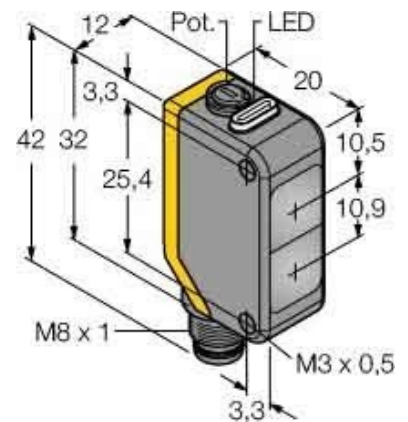

Light scanner, energetic 3077758

Allgemeine Informationen

Products_Model	ET6311223
EAN	0662488777586
Producer	Turck
Producer-Model	3077758
Producer-Typ	Q20PDQ7
min. Order	
Class	Lichttaster energetisch

Technische Informationen

Tastweite	250...250mm
Max. Schaltabstand	250mm
Ausführung des elektrischen Ar	
Ausführung des Schaltausgangs	
Ausführung der Schaltfunktion	
Gehäusebauform	
Breite des Sensors	12mm
Höhe des Sensors	32mm
Länge des Sensors	20mm
Werkstoff der optischen Fläche	
Werkstoff des Gehäuses	
Max. Ausgangsstrom am sicheren Ausgang	100mA
Spannungsart	
Wellenlänge des Sensors	630nm
Lichtart	
Schutzart (IP)	
Umgebungstemperatur	-20...60°C
Bemessungssteuerspeisespannung bei DC	10...30V