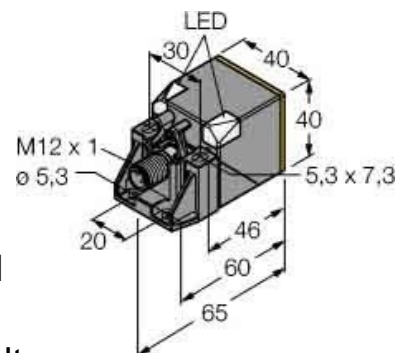

Inductive proximity switch 40 mm 40 mm 65 mm 1627245

Allgemeine Informationen

Products_Model	ET6311202
EAN	4047101201598
Producer	Turck
Producer-Model	1627245
Producer-Typ	BI20U-QV40AP6X2H1141
min. Order	
Class	Induktiver Näherungsschalter

Technische Informationen

Breite des Sensors	40mm
Höhe des Sensors	40mm
Länge des Sensors	65mm
Mechanische Einbaubedingung für Sensor	
Schaltabstand	20mm
Geeignet für Sicherheitsfunktionen	
Ausführung der Schaltfunktion	
Ausführung des Schaltausgangs	
Ausführung des elektrischen Ar	
Gehäusebauform	
Max. Ausgangsstrom am sicher	200mA
Bemessungssteuerspeisespannung	10V bei DC
Spannungsart	
Werkstoff des Gehäuses	

[Inductive proximity switch 40 mm 40 mm 65 mm 1627245 online kaufen](#)