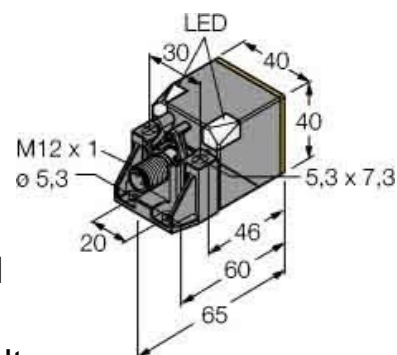

Inductive proximity switch 40 mm 40 mm 65 mm 1627245

Allgemeine Informationen

Products_Model	ET6311202
EAN	4047101201598
Producer	Turck
Producer-Model	1627245
Producer-Typ	BI20U-QV40AP6X2H1141
min. Order	
Class	Induktiver Näherungsschalter

Technische Informationen

Breite des Sensors	40mm
Höhe des Sensors	40mm
Länge des Sensors	65mm
Mechanische Einbaubedingung für Sensor	
Schaltabstand	20mm
Geeignet für Sicherheitsfunktionen	
Ausführung der Schaltfunktion	
Ausführung des Schaltausgangs	
Ausführung des elektrischen Ar	
Gehäusebauform	
Max. Ausgangsstrom am sicher	200mA
Bemessungssteuerspeisespannung	10V bei DC
Spannungsart	
Werkstoff des Gehäuses	

[Inductive proximity switch 40 mm 40 mm 65 mm 1627245 online kaufen](#)