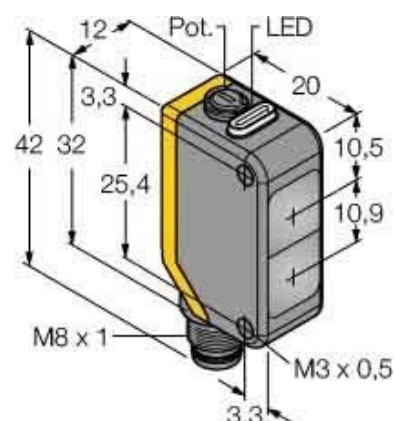

## Light scanner, energetic 1500 mm 3078152

### Technische Informationen

Tastweite	1500...1500mm
Max. Schaltabstand	1500mm
Ausführung des elektrischen Ar	
Ausführung des Schaltausgangs	
Ausführung der Schaltfunktion	
Gehäusebauform	
Breite des Sensors	12mm
Höhe des Sensors	32mm
Länge des Sensors	20mm
Werkstoff der optischen Fläche	
Werkstoff des Gehäuses	
Max. Ausgangsstrom am sicheren Ausgang	100mA
Spannungsart	
Wellenlänge des Sensors	850nm
Lichtart	
Schutzart (IP)	
Umgebungstemperatur	-20...60°C
Bemessungssteuerspeisespannung	10...30V bei DC