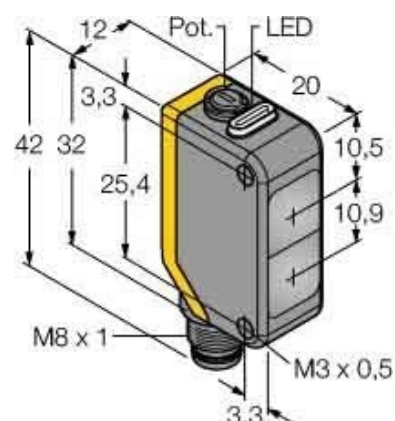

Light scanner, energetic 1500 mm 3078152

Allgemeine Informationen

Products_Model	ET6311226
EAN	0662488781521
Producer	Turck
Producer-Model	3078152
Producer-Typ	Q20PDXLQ7
min. Order	
Class	Lichttaster energetisch

Technische Informationen

Tastweite	1500...1500mm
Max. Schaltabstand	1500mm
Ausführung des elektrischen Ar	
Ausführung des Schaltausgangs	
Ausführung der Schaltfunktion	
Gehäusebauform	
Breite des Sensors	12mm
Höhe des Sensors	32mm
Länge des Sensors	20mm
Werkstoff der optischen Fläche	
Werkstoff des Gehäuses	
Max. Ausgangsstrom am sicheren Ausgang	100mA
Spannungsart	
Wellenlänge des Sensors	850nm
Lichtart	
Schutzart (IP)	
Umgebungstemperatur	-20...60°C
Bemessungssteuerspeisespannung	10...30V bei DC

[Light scanner, energetic 1500 mm 3078152 online kaufen](#)