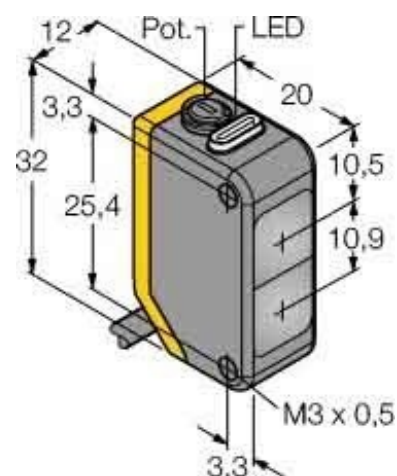

## Light scanner, energetic 3077757

### Allgemeine Informationen

Products_Model	ET6311221
EAN	0662488777579
Producer	Turck
Producer-Model	3077757
Producer-Typ	Q20PD
min. Order	
Class	Lichttaster energetisch

### Technische Informationen

Tastweite	250...250mm
Max. Schaltabstand	250mm
Ausführung des elektrischen Ar	
Ausführung des Schaltausgangs	
Ausführung der Schaltfunktion	
Gehäusebauform	
Breite des Sensors	12mm
Höhe des Sensors	32mm
Länge des Sensors	20mm
Werkstoff der optischen Fläche	
Werkstoff des Gehäuses	
Max. Ausgangsstrom am sicheren Ausgang	100mA
Spannungsart	
Wellenlänge des Sensors	630nm
Lichtart	
Schutzart (IP)	
Umgebungstemperatur	-20...60°C
Bemessungssteuerspeisespannung	10...30V bei DC