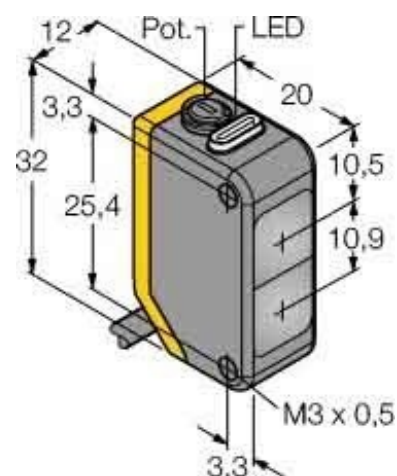

Light scanner, energetic 3077757

Allgemeine Informationen

Products_Model	ET6311221
EAN	0662488777579
Producer	Turck
Producer-Model	3077757
Producer-Typ	Q20PD
min. Order	
Class	Lichttaster energetisch

Technische Informationen

Tastweite	250...250mm
Max. Schaltabstand	250mm
Ausführung des elektrischen Ar	
Ausführung des Schaltausgangs	
Ausführung der Schaltfunktion	
Gehäusebauform	
Breite des Sensors	12mm
Höhe des Sensors	32mm
Länge des Sensors	20mm
Werkstoff der optischen Fläche	
Werkstoff des Gehäuses	
Max. Ausgangsstrom am sicheren Ausgang	100mA
Spannungsart	
Wellenlänge des Sensors	630nm
Lichtart	
Schutzart (IP)	
Umgebungstemperatur	-20...60°C
Bemessungssteuerspeisespannung	10...30V bei DC

[Light scanner, energetic 3077757 online kaufen](#)