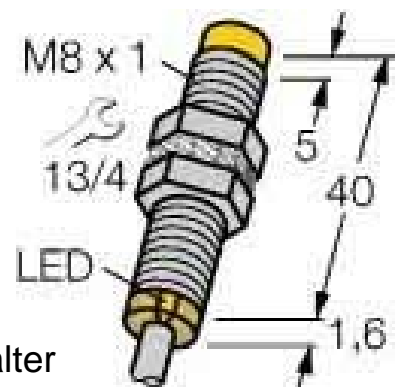

Inductive proximity switch 41.6 mm 4635800

Allgemeine Informationen

Products_Model	ET6311189
EAN	4047101158533
Producer	Turck
Producer-Model	4635800
Producer-Typ	NI6U-EG08-AP6X
min. Order	
Class	Induktiver Näherungsschalter

Technische Informationen

Länge des Sensors	41.6mm
Durchmesser des Sensors	8mm
Mechanische Einbaubedingung	
Schaltabstand	6mm
Geeignet für Sicherheitsfunktior	
Ausführung der Schaltfunktion	
Ausführung des Schaltausgang	
Ausführung des elektrischen Anschlusses	
Anzahl der Halbleiter-Ausgänge	
Anzahl der kontaktbehafteten Ausgänge mit Meldefunktion	
Anzahl der sicheren Halbleiter-/	
Anzahl der sicheren kontaktbehafteten Ausgänge	
Ausführung der Schnittstelle	
Ausführung der Schnittstelle für sicherheitsgerichtete Kommunikation	
Gehäusebauform	
Beschichtung Gehäuse	
Max. Ausgangsstrom am sicher	150mA
Bemessungssteuerspeisespannung	0...30V bei DC
Spannungsart	
Werkstoff des Gehäuses	

[Inductive proximity switch 41.6 mm 4635800 online kaufen](#)