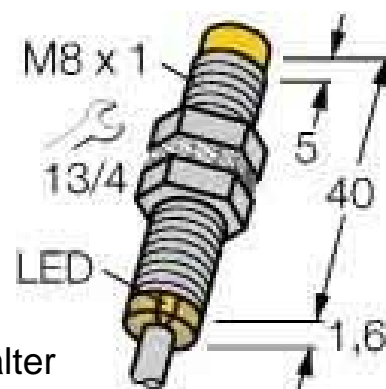

Inductive proximity switch 41.6 mm 4635800

Allgemeine Informationen

Products_Model	ET6311189
EAN	4047101158533
Producer	Turck
Producer-Model	4635800
Producer-Typ	NI6U-EG08-AP6X
min. Order	
Class	Induktiver Näherungsschalter

Technische Informationen

Länge des Sensors	41.6mm
Durchmesser des Sensors	8mm
Mechanische Einbaubedingung	
Schaltabstand	6mm
Geeignet für Sicherheitsfunktior	
Ausführung der Schaltfunktion	
Ausführung des Schaltausgang	
Ausführung des elektrischen Anschlusses	
Anzahl der Halbleiter-Ausgänge	
Anzahl der kontaktbehafteten Ausgänge mit Meldefunktion	
Anzahl der sicheren Halbleiter-/	
Anzahl der sicheren kontaktbehafteten Ausgänge	
Ausführung der Schnittstelle	
Ausführung der Schnittstelle für sicherheitsgerichtete Kommunikation	
Gehäusebauform	
Beschichtung Gehäuse	
Max. Ausgangsstrom am sicher	150mA
Bemessungssteuerspeisespannung	0g. 30V bei DC
Spannungsart	
Werkstoff des Gehäuses	

[Inductive proximity switch 41.6 mm 4635800 online kaufen](#)