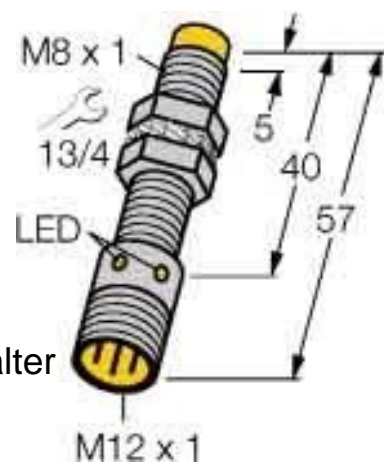

Inductive proximity switch 57 mm 4635805

Allgemeine Informationen

Products_Model	ET6311194
EAN	4047101158588
Producer	Turck
Producer-Model	4635805
Producer-Typ	NI6U-EG08-AN6X-H1341
min. Order	
Class	Induktiver Näherungsschalter

Technische Informationen

Länge des Sensors	57mm
Durchmesser des Sensors	8mm
Mechanische Einbaubedingung	
Schaltabstand	6mm
Geeignet für Sicherheitsfunktior	
Ausführung der Schaltfunktion	
Ausführung des Schaltausgang	
Ausführung des elektrischen Anschlusses	
Anzahl der Halbleiter-Ausgänge	
Anzahl der kontaktbehafteten Ausgänge mit Meldefunktion	
Anzahl der sicheren Halbleiter-/	
Anzahl der sicheren kontaktbehafteten Ausgänge	
Ausführung der Schnittstelle	
Ausführung der Schnittstelle für sicherheitsgerichtete Kommunikation	
Gehäusebauform	
Beschichtung Gehäuse	
Max. Ausgangsstrom am sicher	150mA
Bemessungssteuerspeisespannung	0...30V bei DC
Spannungsart	
Werkstoff des Gehäuses	

[Inductive proximity switch 57 mm 4635805 online kaufen](#)