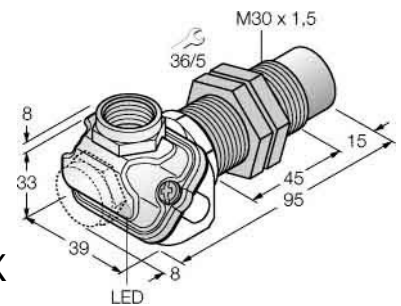

Inductive proximity switch 39 mm 41 mm 103 mm 1634765

Allgemeine Informationen

Products_Model	ET6311201
EAN	4047101209914
Producer	Turck
Producer-Model	1634765
Producer-Typ	NI30U-EM30WDTC-AP6X
min. Order	
Class	Induktiver Näherungsschalter

Technische Informationen

Breite des Sensors	39mm
Höhe des Sensors	41mm
Länge des Sensors	103mm
Durchmesser des Sensors	30mm
Mechanische Einbaubedingung	
Schaltabstand	30mm
Geeignet für Sicherheitsfunktion	
Ausführung der Schaltfunktion	
Ausführung des Schaltausgang	
Ausführung des elektrischen Anschlusses	
Anzahl der Halbleiter-Ausgänge	
Anzahl der kontaktbehafteten Ausgänge mit Meldefunktion	
Anzahl der sicheren Halbleiter-/	
Anzahl der sicheren kontaktbehafteten Ausgänge	
Ausführung der Schnittstelle	
Ausführung der Schnittstelle für sicherheitsgerichtete Kommunikation	
Gehäusebauform	
Beschichtung Gehäuse	
Max. Ausgangsstrom am sicher	200mA
Bemessungssteuerspeisespannung	10V bei DC
Spannungsart	
Werkstoff des Gehäuses	

[Inductive proximity switch 39 mm 41 mm 103 mm 1634765 online kaufen](#)