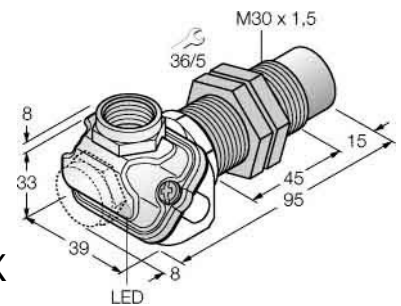

Inductive proximity switch 39 mm 41 mm 103 mm 1634765

Allgemeine Informationen

Products_Model	ET6311201
EAN	4047101209914
Producer	Turck
Producer-Model	1634765
Producer-Typ	NI30U-EM30WDTC-AP6X
min. Order	
Class	Induktiver Näherungsschalter

Technische Informationen

Breite des Sensors	39mm
Höhe des Sensors	41mm
Länge des Sensors	103mm
Durchmesser des Sensors	30mm
Mechanische Einbaubedingung	
Schaltabstand	30mm
Geeignet für Sicherheitsfunktion	
Ausführung der Schaltfunktion	
Ausführung des Schaltausgang	
Ausführung des elektrischen Anschlusses	
Anzahl der Halbleiter-Ausgänge	
Anzahl der kontaktbehafteten Ausgänge mit Meldefunktion	
Anzahl der sicheren Halbleiter-/	
Anzahl der sicheren kontaktbehafteten Ausgänge	
Ausführung der Schnittstelle	
Ausführung der Schnittstelle für sicherheitsgerichtete Kommunikation	
Gehäusebauform	
Beschichtung Gehäuse	
Max. Ausgangsstrom am sicher	200mA
Bemessungssteuerspeisespannung	10-30V bei DC
Spannungsart	
Werkstoff des Gehäuses	

[Inductive proximity switch 39 mm 41 mm 103 mm 1634765 online kaufen](#)