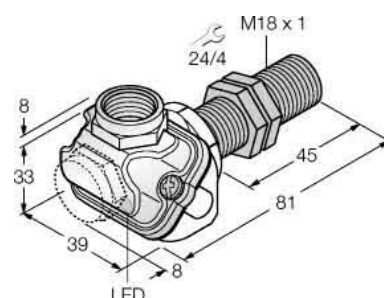

Inductive proximity switch 39 mm 41 mm 89 mm 1634762

Allgemeine Informationen

Products_Model	ET6311186
EAN	4047101209884
Producer	Turck
Producer-Model	1634762
Producer-Typ	BI8U-EM18WDTC-AP6X
min. Order	
Class	Induktiver Näherungsschalter

Technische Informationen

Breite des Sensors	39mm
Höhe des Sensors	41mm
Länge des Sensors	89mm
Durchmesser des Sensors	18mm
Mechanische Einbaubedingung	
Schaltabstand	8mm
Geeignet für Sicherheitsfunktior	
Ausführung der Schaltfunktion	
Ausführung des Schaltausgang	
Ausführung des elektrischen Anschlusses	
Anzahl der Halbleiter-Ausgänge	
Anzahl der kontaktbehafteten Ausgänge mit Meldefunktion	
Anzahl der sicheren Halbleiter-/	
Anzahl der sicheren kontaktbehafteten Ausgänge	
Art der Betätigung	
Ausführung der Schnittstelle	
Ausführung der Schnittstelle für	Kommunikation
Gehäusebauform	
Beschichtung Gehäuse	
Max. Ausgangsstrom am sicheren Ausgang	200mA
Bemessungssteuerspeisespannr	10...30V
Spannungsart	
Werkstoff des Gehäuses	

[Inductive proximity switch 39 mm 41 mm 89 mm 1634762 online kaufen](#)