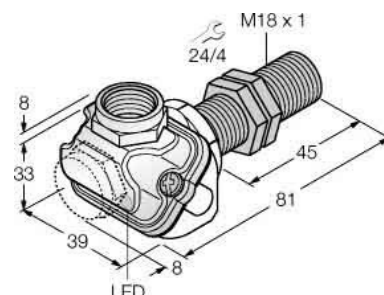

Inductive proximity switch 39 mm 41 mm 89 mm 1634762

Allgemeine Informationen

Products_Model	ET6311186
EAN	4047101209884
Producer	Turck
Producer-Model	1634762
Producer-Typ	BI8U-EM18WDTC-AP6X
min. Order	
Class	Induktiver Näherungsschalter

Technische Informationen

Breite des Sensors	39mm
Höhe des Sensors	41mm
Länge des Sensors	89mm
Durchmesser des Sensors	18mm
Mechanische Einbaubedingung	
Schaltabstand	8mm
Geeignet für Sicherheitsfunktion	
Ausführung der Schaltfunktion	
Ausführung des Schaltausgang	
Ausführung des elektrischen Anschlusses	
Anzahl der Halbleiter-Ausgänge	
Anzahl der kontaktbehafteten Ausgänge mit Meldefunktion	
Anzahl der sicheren Halbleiter-/	
Anzahl der sicheren kontaktbehafteten Ausgänge	
Art der Betätigung	
Ausführung der Schnittstelle	
Ausführung der Schnittstelle für	Kommunikation
Gehäusebauform	
Beschichtung Gehäuse	
Max. Ausgangsstrom am sicheren Ausgang	200mA
Bemessungssteuerspeisespann	10...30V
Spannungsart	
Werkstoff des Gehäuses	

[Inductive proximity switch 39 mm 41 mm 89 mm 1634762 online kaufen](#)