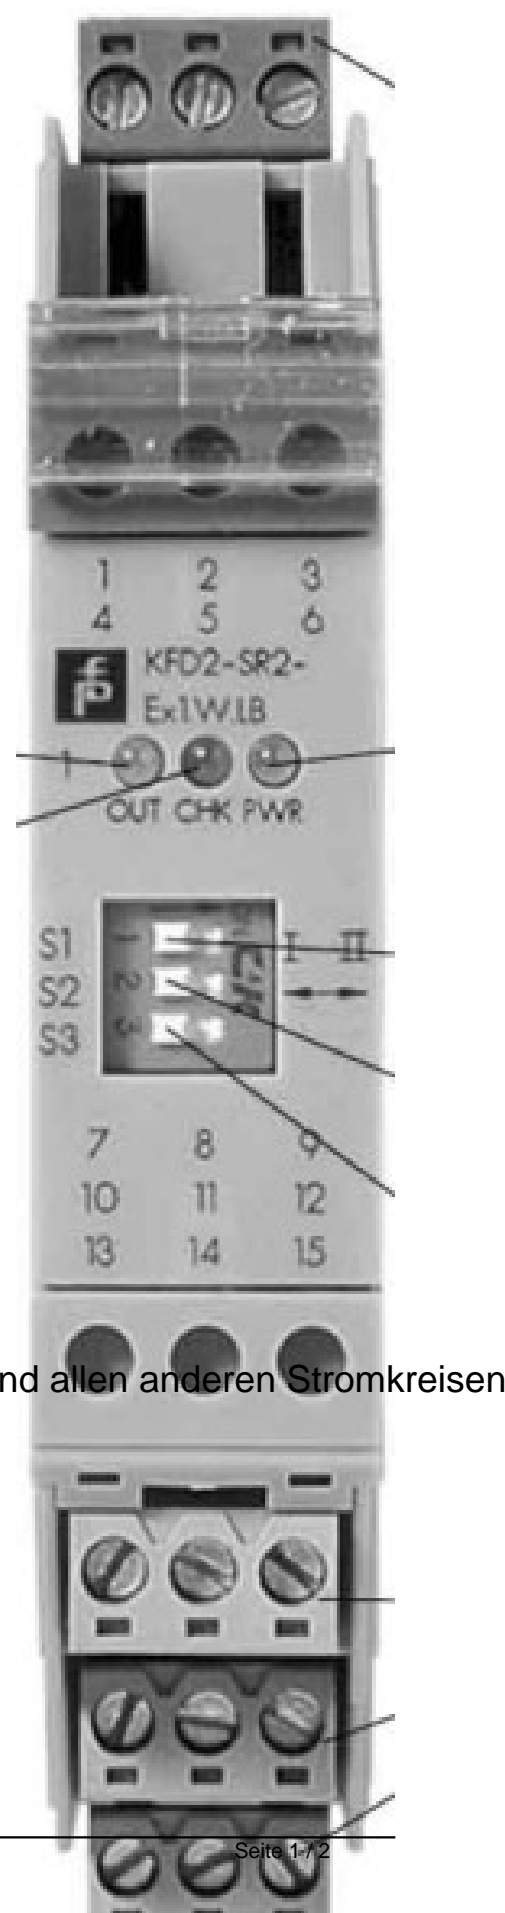

NAMUR switching amplifer Active 207 V 45 Hz 103375

Allgemeine Informationen

Products_Model	ET0707660
EAN	
Producer	Pepperl+Fuchs Proz.
Producer-Model	103375
Producer-Typ	KFA6-SR2-Ex1.W.LB
min. Order	
Class	Trennschaltverstärker

Technische Informationen

Art der Spannungsversorgung	
Bemessungsversorgungsspannung	207 bis 253V
Bemessungsbetriebsfrequenz	45...65Hz
Schaltspannung	253V
Schaltstrom	2A
Schaltleistung	0.034VA
Schaltfrequenz	10Hz
Anzahl der Kanäle	
Ausgangskreis Relais Schließer	
Ausgangskreis Relais Wechsler	
Anzahl der Ausgangskreise Tra	
Anzahl der Ausgangskreise Transistor pnp	
Anzahl der Ausgangskreise Tra	
Anzahl der Ausgangskreise Transistor antivalent	
Anzahl der Ausgangskreise Opt	
Störmeldeausgang	
Eigensicher gemäß EN 60947-5	
Galvanische Trennung zwischen den Eingängen	
Galvanische Trennung zwischen Ausgang zu Ausgang	
Galvanische Trennung zwischen Ausgang zu allen anderen Stromkreisen	
Geeignet für Sicherheitsfunktionen	
Breite	20mm
Höhe	119mm
Leistungsaufnahme	1.3W
Betriebstemperatur	-20...60°C
Gerätebauform	
Ausführung des elektrischen Anschlusses	

Tiefe	115mm
Schutzart (IP)	

[NAMUR switching amplifier Active 207 V 45 Hz 103375 online kaufen](#)