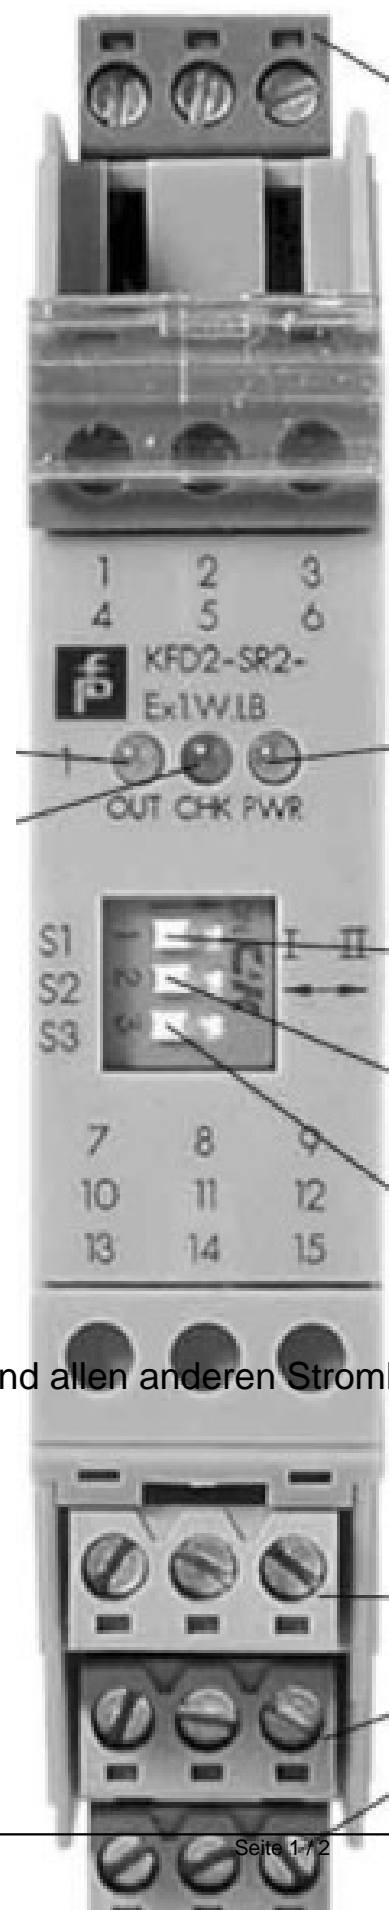

NAMUR switching amplifer Active 207 V 45 Hz 103375

Allgemeine Informationen

Products_Model	ET0707660
EAN	
Producer	Pepperl+Fuchs Proz.
Producer-Model	103375
Producer-Typ	KFA6-SR2-Ex1.W.LB
min. Order	
Class	Trennschaltverstärker

Technische Informationen

Art der Spannungsversorgung	
Bemessungsversorgungsspannung	207 bis 253V
Bemessungsbetriebsfrequenz	45...65Hz
Schaltspannung	253V
Schaltstrom	2A
Schaltleistung	0.034VA
Schaltfrequenz	10Hz
Anzahl der Kanäle	
Ausgangskreis Relais Schließer	
Ausgangskreis Relais Wechsler	
Anzahl der Ausgangskreise Tra	
Anzahl der Ausgangskreise Transistor pnp	
Anzahl der Ausgangskreise Tra	
Anzahl der Ausgangskreise Transistor antivalent	
Anzahl der Ausgangskreise Opt	
Störmeldeausgang	
Eigensicher gemäß EN 60947-5	
Galvanische Trennung zwischen den Eingängen	
Galvanische Trennung zwischen Ausgang zu Ausgang	
Galvanische Trennung zwischen Ausgang zu allen anderen Stromkreisen	
Geeignet für Sicherheitsfunktionen	
Breite	20mm
Höhe	119mm
Leistungsaufnahme	1.3W
Betriebstemperatur	-20...60°C
Gerätebauform	
Ausführung des elektrischen Anschlusses	

Tiefe 115mm

Schutzart (IP)

[NAMUR switching amplifier Active 207 V 45 Hz 103375 online kaufen](#)