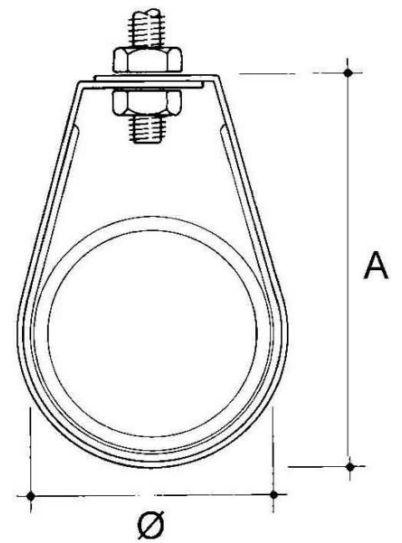

Tube clamp 20 mm Steel PH-20

Allgemeine Informationen

Products_Model	ET0477677
EAN	4013339755844
Producer	Niadax
Producer-Model	PH-20
Producer-Typ	PH-20
min. Order	
Class	Rohrschelle

Technische Informationen

Geeignet für Rohrdurchmesser	20...20mm
Geschlossen	
Werkstoff	
Anreihbar	
Max. Anzahl der Rohre	
Befestigungsart	
Mit Einlage	
Farbe	

[Tube clamp 20 mm Steel PH-20 online kaufen](#)