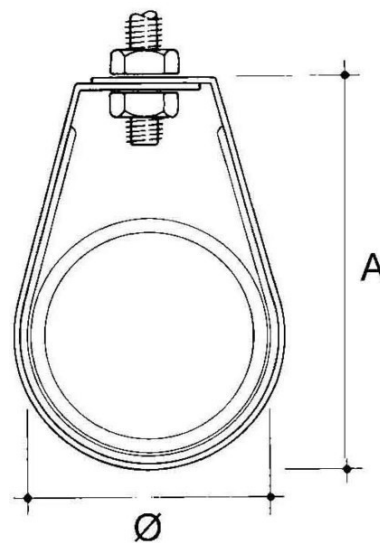

## Tube clamp 20 mm Steel PH-20

### Allgemeine Informationen

Products_Model	ET0477677
EAN	4013339755844
Producer	Niadax
Producer-Model	PH-20
Producer-Typ	PH-20
min. Order	
Class	Rohrschelle

### Technische Informationen

Geeignet für Rohrdurchmesser	20...20mm
Geschlossen	
Werkstoff	
Anreihbar	
Max. Anzahl der Rohre	
Befestigungsart	
Mit Einlage	
Farbe	

[Tube clamp 20 mm Steel PH-20 online kaufen](#)