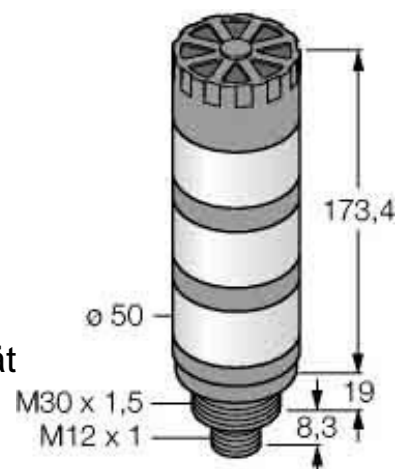

Signal tower complete 4 3083214

Allgemeine Informationen

Products_Model	ET6311424
EAN	0662488832148
Producer	Turck
Producer-Model	3083214
Producer-Typ	TL50GYRAQ
min. Order	
Class	Signalsäule, Komplettgerät

Technische Informationen

Anzahl der Signalsäulenelemen	
Funktion Blitzlicht	
Funktion Dauerlicht	
Funktion Rundumlicht	
Funktion Akustisch	
Spannungsart zur Betätigung	
Schutzart (IP)	
Bemessungsbetriebsspannung	10...30V
Außendurchmesser	50mm