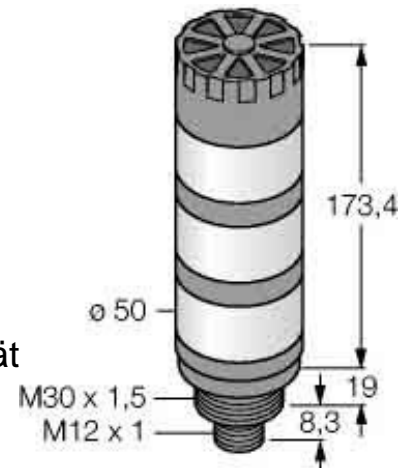

Signal tower complete 4 3083214

Allgemeine Informationen

| | |
|----------------|----------------------------|
| Products_Model | ET6311424 |
| EAN | 0662488832148 |
| Producer | Turck |
| Producer-Model | 3083214 |
| Producer-Typ | TL50GYRAQ |
| min. Order | |
| Class | Signalsäule, Komplettgerät |

Technische Informationen

| | |
|-------------------------------|----------|
| Anzahl der Signalsäulenelemen | |
| Funktion Blitzlicht | |
| Funktion Dauerlicht | |
| Funktion Rundumlicht | |
| Funktion Akustisch | |
| Spannungsart zur Betätigung | |
| Schutzart (IP) | |
| Bemessungsbetriebsspannung | 10...30V |
| Außendurchmesser | 50mm |