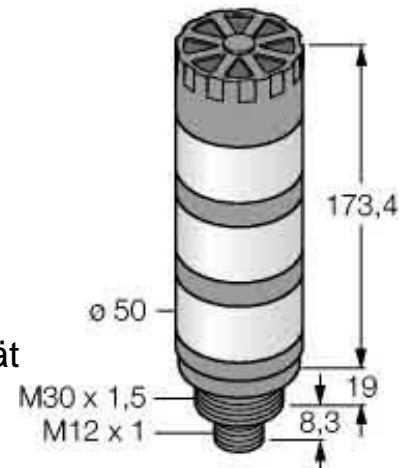

Signal tower complete 4 3083214

Allgemeine Informationen

Products_Model	ET6311424
EAN	0662488832148
Producer	Turck
Producer-Model	3083214
Producer-Typ	TL50GYRAQ
min. Order	
Class	Signalsäule, Komplettgerät

Technische Informationen

Anzahl der Signalsäulenelemen	
Funktion Blitzlicht	
Funktion Dauerlicht	
Funktion Rundumlicht	
Funktion Akustisch	
Spannungsart zur Betätigung	
Schutzart (IP)	
Bemessungsbetriebsspannung	10...30V
Außendurchmesser	50mm