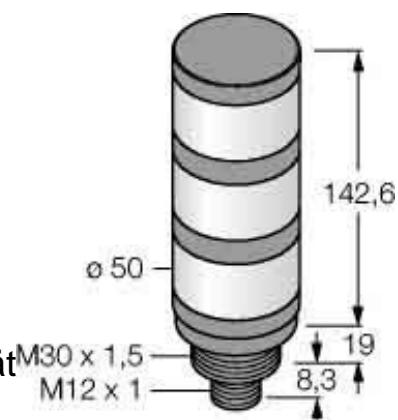

Signal tower complete 3 3081861

Allgemeine Informationen

Products_Model	ET6311398
EAN	0662488818616
Producer	Turck
Producer-Model	3081861
Producer-Typ	TL50GYRQ
min. Order	
Class	Signalsäule, Komplettgerät

Bemessungsbetriebsspannung ~~10~~...30V

Außendurchmesser 50mm

[Signal tower complete 3 3081861 online kaufen](#)