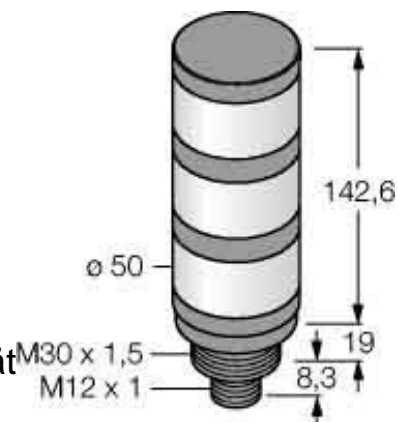

Signal tower complete 3 3081861

Allgemeine Informationen

Products_Model	ET6311398
EAN	0662488818616
Producer	Turck
Producer-Model	3081861
Producer-Typ	TL50GYRQ
min. Order	
Class	Signalsäule, Komplettgerät

Technische Informationen

Anzahl der Signalsäulenelemen	
Funktion Blitzlicht	
Funktion Dauerlicht	
Funktion Rundumlicht	
Funktion Akustisch	
Spannungsart zur Betätigung	
Schutzart (IP)	
Bemessungsbetriebsspannung	10...30V
Außendurchmesser	50mm