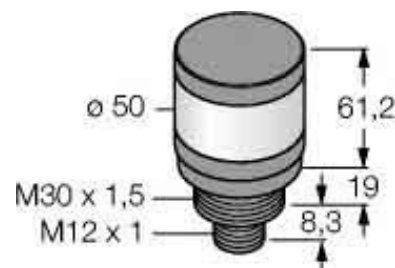

Signal tower complete 1 3010067

Allgemeine Informationen

Products_Model	ET6311404
EAN	0662488100674
Producer	Turck
Producer-Model	3010067
Producer-Typ	TL50YQ
min. Order	
Class	Signalsäule, Komplettgerät

Technische Informationen

Anzahl der Signalsäulenelemen	
Funktion Blitzlicht	
Funktion Dauerlicht	
Funktion Rundumlicht	
Funktion Akustisch	
Spannungsart zur Betätigung	
Schutzart (IP)	
Bemessungsbetriebsspannung	10...30V
Außendurchmesser	50mm