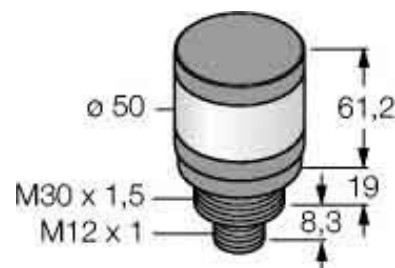

Signal tower complete 1 3083210

Allgemeine Informationen

Products_Model	ET6311394
EAN	0662488832100
Producer	Turck
Producer-Model	3083210
Producer-Typ	TL50RQ
min. Order	
Class	Signalsäule, Komplettgerät

Technische Informationen

Anzahl der Signalsäulenelemen	
Funktion Blitzlicht	
Funktion Dauerlicht	
Funktion Rundumlicht	
Funktion Akustisch	
Spannungsart zur Betätigung	
Schutzart (IP)	
Bemessungsbetriebsspannung	10...30V
Außendurchmesser	50mm