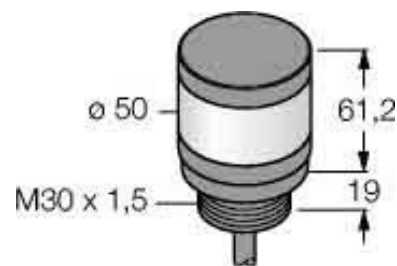

## Signal tower complete 1 3083217

### Allgemeine Informationen

Products_Model	ET6311385
EAN	0662488832179
Producer	Turck
Producer-Model	3083217
Producer-Typ	TL50R
min. Order	
Class	Signalsäule, Komplettgerät

### Technische Informationen

Anzahl der Signalsäulenelemen	
Funktion Blitzlicht	
Funktion Dauerlicht	
Funktion Rundumlicht	
Funktion Akustisch	
Spannungsart zur Betätigung	
Schutzart (IP)	
Bemessungsbetriebsspannung	10...30V
Außendurchmesser	50mm