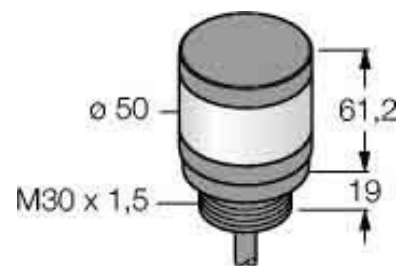

Signal tower complete 1 3083217

Allgemeine Informationen

Products_Model	ET6311385
EAN	0662488832179
Producer	Turck
Producer-Model	3083217
Producer-Typ	TL50R
min. Order	
Class	Signalsäule, Komplettgerät

Technische Informationen

Anzahl der Signalsäulenelemen	
Funktion Blitzlicht	
Funktion Dauerlicht	
Funktion Rundumlicht	
Funktion Akustisch	
Spannungsart zur Betätigung	
Schutzart (IP)	
Bemessungsbetriebsspannung	10...30V
Außendurchmesser	50mm