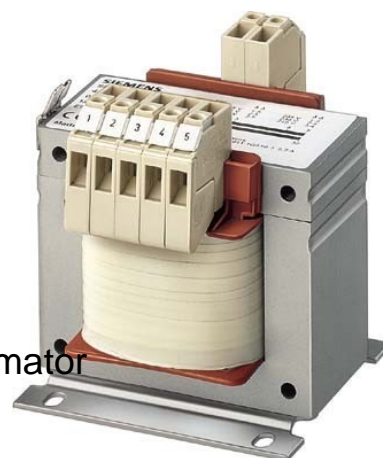

## One-phase control transformer 4AM65425AT100FA1

### Allgemeine Informationen

Products_Model	ET0715772
EAN	4001869906737
Producer	Siemens Indus.Sector
Producer-Model	4AM65425AT100FA1
Producer-Typ	4AM6542-5AT10-0FA1
min. Order	
Class	Einphasen-Steuertransformator

### Technische Informationen

Ausgeführt als Sicherheits-Tran

Ausgeführt als Trenn-Transformator

Ausgeführt als Spar-Transformator

Primärspannung 1 420...420V

Primärspannung 2 400...400V

Primärspannung 3 380...380V

Schutzart (IP)

Ringkern

Geeignet für Platinenmontage

Geeignet für Reiheneinbau

[One-phase control transformer 4AM65425AT100FA1 online kaufen](#)