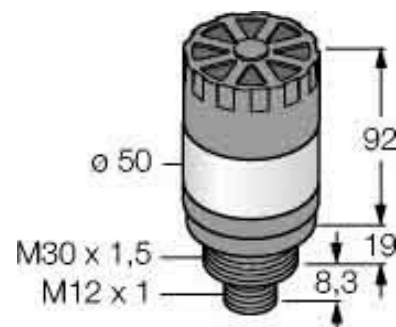

## Signal tower complete 2 3083211

### Allgemeine Informationen

Products_Model	ET6311420
EAN	0662488832117
Producer	Turck
Producer-Model	3083211
Producer-Typ	TL50RAQ
min. Order	
Class	Signalsäule, Komplettgerät

### Technische Informationen

Anzahl der Signalsäulenelemen	
Funktion Blitzlicht	
Funktion Dauerlicht	
Funktion Rundumlicht	
Funktion Akustisch	
Spannungsart zur Betätigung	
Schutzart (IP)	
Bemessungsbetriebsspannung	10...30V
Außendurchmesser	50mm