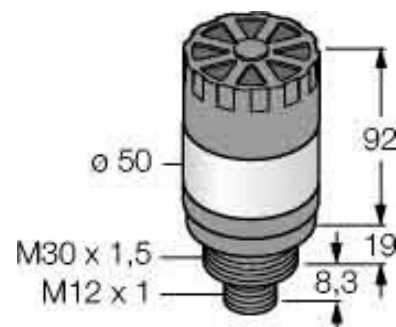

Signal tower complete 2 3083211

Allgemeine Informationen

Products_Model	ET6311420
EAN	0662488832117
Producer	Turck
Producer-Model	3083211
Producer-Typ	TL50RAQ
min. Order	
Class	Signalsäule, Komplettgerät

Technische Informationen

Anzahl der Signalsäulenelemen	
Funktion Blitzlicht	
Funktion Dauerlicht	
Funktion Rundumlicht	
Funktion Akustisch	
Spannungsart zur Betätigung	
Schutzart (IP)	
Bemessungsbetriebsspannung	10...30V
Außendurchmesser	50mm