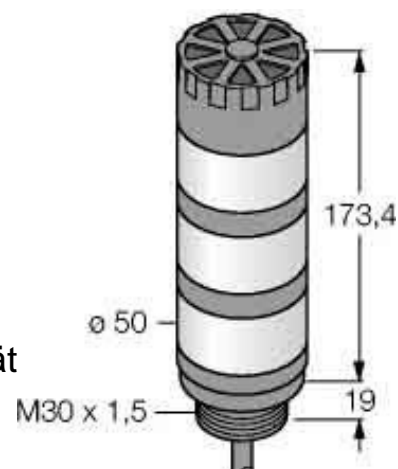

Signal tower complete 4 3083222

Allgemeine Informationen

Products_Model	ET6311416
EAN	0662488832223
Producer	Turck
Producer-Model	3083222
Producer-Typ	TL50GYRA
min. Order	
Class	Signalsäule, Komplettgerät

Technische Informationen

Anzahl der Signalsäulenelemen	
Funktion Blitzlicht	
Funktion Dauerlicht	
Funktion Rundumlicht	
Funktion Akustisch	
Spannungsart zur Betätigung	
Schutzart (IP)	
Bemessungsbetriebsspannung	10...30V
Außendurchmesser	50mm