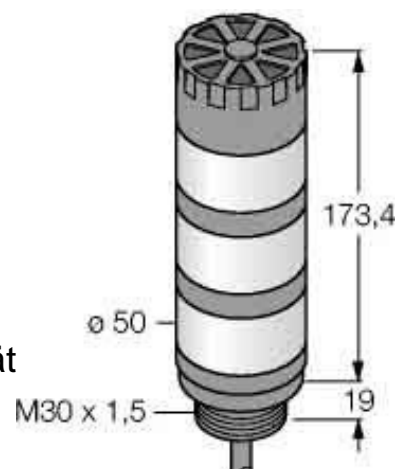

Signal tower complete 4 3083222

Allgemeine Informationen

Products_Model	ET6311416
EAN	0662488832223
Producer	Turck
Producer-Model	3083222
Producer-Typ	TL50GYRA
min. Order	
Class	Signalsäule, Komplettgerät

Technische Informationen

Anzahl der Signalsäulenelemen	
Funktion Blitzlicht	
Funktion Dauerlicht	
Funktion Rundumlicht	
Funktion Akustisch	
Spannungsart zur Betätigung	
Schutzart (IP)	
Bemessungsbetriebsspannung	10...30V
Außendurchmesser	50mm