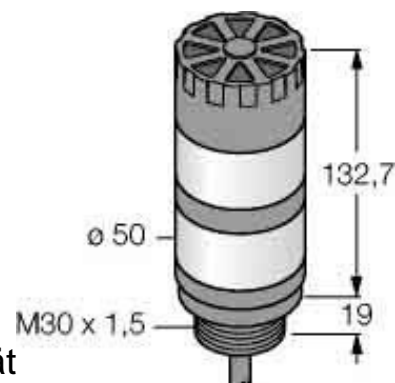

## Signal tower complete 3 3083220

### Allgemeine Informationen

Products_Model	ET6311414
EAN	0662488832209
Producer	Turck
Producer-Model	3083220
Producer-Typ	TL50GRA
min. Order	
Class	Signalsäule, Komplettgerät

Bemessungsbetriebsspannung ~~10~~...30V

Außendurchmesser 50mm

[Signal tower complete 3 3083220 online kaufen](#)