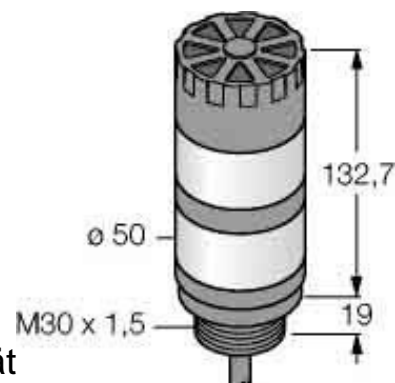

Signal tower complete 3 3083220

Allgemeine Informationen

| | |
|----------------|----------------------------|
| Products_Model | ET6311414 |
| EAN | 0662488832209 |
| Producer | Turck |
| Producer-Model | 3083220 |
| Producer-Typ | TL50GRA |
| min. Order | |
| Class | Signalsäule, Komplettgerät |

Technische Informationen

| | |
|-------------------------------|----------|
| Anzahl der Signalsäulenelemen | |
| Funktion Blitzlicht | |
| Funktion Dauerlicht | |
| Funktion Rundumlicht | |
| Funktion Akustisch | |
| Spannungsart zur Betätigung | |
| Schutzart (IP) | |
| Bemessungsbetriebsspannung | 10...30V |
| Außendurchmesser | 50mm |