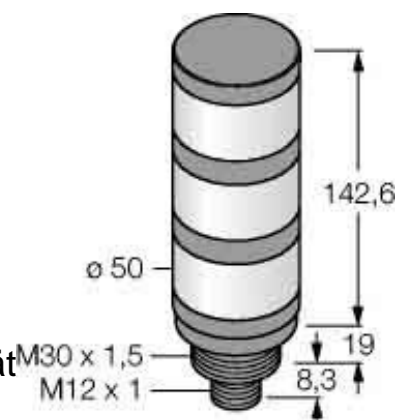

Signal tower complete 3 3010062

Allgemeine Informationen

Products_Model	ET6311410
EAN	0662488100629
Producer	Turck
Producer-Model	3010062
Producer-Typ	TL50YBRQ
min. Order	
Class	Signalsäule, Komplettgerät

Bemessungsbetriebsspannung ~~10~~...30V

Außendurchmesser 50mm

[Signal tower complete 3 3010062 online kaufen](#)