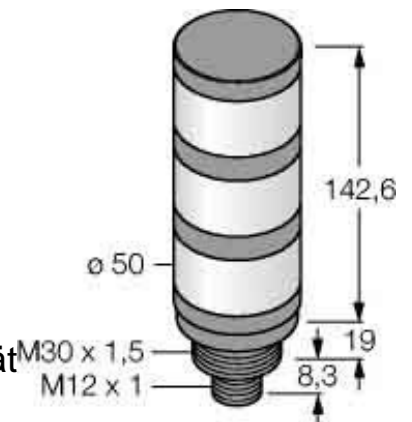

Signal tower complete 3 3010062

Allgemeine Informationen

Products_Model	ET6311410
EAN	0662488100629
Producer	Turck
Producer-Model	3010062
Producer-Typ	TL50YBRQ
min. Order	
Class	Signalsäule, Komplettgerät

Technische Informationen

Anzahl der Signalsäulenelemen	
Funktion Blitzlicht	
Funktion Dauerlicht	
Funktion Rundumlicht	
Funktion Akustisch	
Spannungsart zur Betätigung	
Schutzart (IP)	
Bemessungsbetriebsspannung	10...30V
Außendurchmesser	50mm