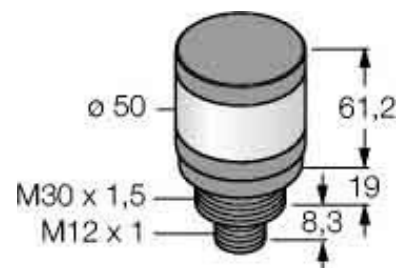

Signal tower complete 1 3010173

Allgemeine Informationen

Products_Model	ET6311406
EAN	0662488101732
Producer	Turck
Producer-Model	3010173
Producer-Typ	TL50WQ
min. Order	
Class	Signalsäule, Komplettgerät

Technische Informationen

Anzahl der Signalsäulenelemen	
Funktion Blitzlicht	
Funktion Dauerlicht	
Funktion Rundumlicht	
Funktion Akustisch	
Spannungsart zur Betätigung	
Schutzart (IP)	
Bemessungsbetriebsspannung	10...30V
Außendurchmesser	50mm