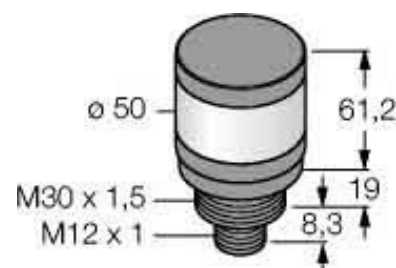

Signal tower complete 1 3010173

Allgemeine Informationen

Products_Model	ET6311406
EAN	0662488101732
Producer	Turck
Producer-Model	3010173
Producer-Typ	TL50WQ
min. Order	
Class	Signalsäule, Komplettgerät

Technische Informationen

Anzahl der Signalsäulenelemen	
Funktion Blitzlicht	
Funktion Dauerlicht	
Funktion Rundumlicht	
Funktion Akustisch	
Spannungsart zur Betätigung	
Schutzart (IP)	
Bemessungsbetriebsspannung	10...30V
Außendurchmesser	50mm