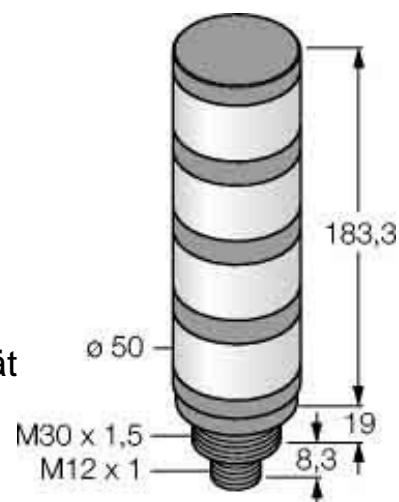

Signal tower complete 4 3083215

Allgemeine Informationen

Products_Model	ET6311400
EAN	0662488832155
Producer	Turck
Producer-Model	3083215
Producer-Typ	TL50BGYRQ
min. Order	
Class	Signalsäule, Komplettgerät

Technische Informationen

Anzahl der Signalsäulenelemen	
Funktion Blitzlicht	
Funktion Dauerlicht	
Funktion Rundumlicht	
Funktion Akustisch	
Spannungsart zur Betätigung	
Schutzart (IP)	
Bemessungsbetriebsspannung	10...30V
Außendurchmesser	50mm