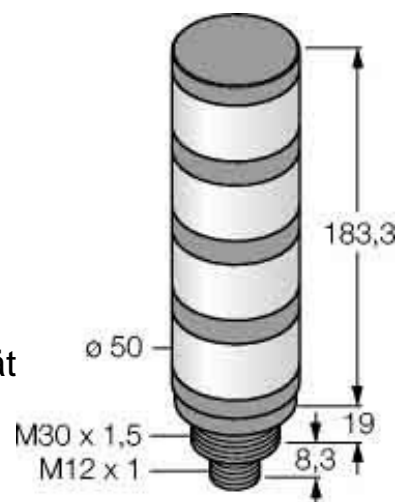

## Signal tower complete 4 3083215

### Allgemeine Informationen

Products_Model	ET6311400
EAN	0662488832155
Producer	Turck
Producer-Model	3083215
Producer-Typ	TL50BGYRQ
min. Order	
Class	Signalsäule, Komplettgerät

### Technische Informationen

Anzahl der Signalsäulenelemen	
Funktion Blitzlicht	
Funktion Dauerlicht	
Funktion Rundumlicht	
Funktion Akustisch	
Spannungsart zur Betätigung	
Schutzart (IP)	
Bemessungsbetriebsspannung	10...30V
Außendurchmesser	50mm