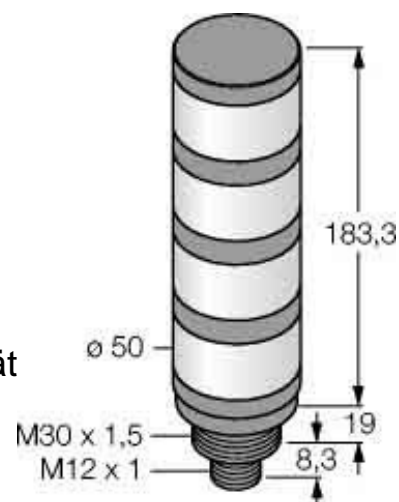

## Signal tower complete 4 3083215

### Allgemeine Informationen

Products_Model	ET6311400
EAN	0662488832155
Producer	Turck
Producer-Model	3083215
Producer-Typ	TL50BGYRQ
min. Order	
Class	Signalsäule, Komplettgerät

### Technische Informationen

Anzahl der Signalsäulenelemen	
Funktion Blitzlicht	
Funktion Dauerlicht	
Funktion Rundumlicht	
Funktion Akustisch	
Spannungsart zur Betätigung	
Schutzart (IP)	
Bemessungsbetriebsspannung	10...30V
Außendurchmesser	50mm