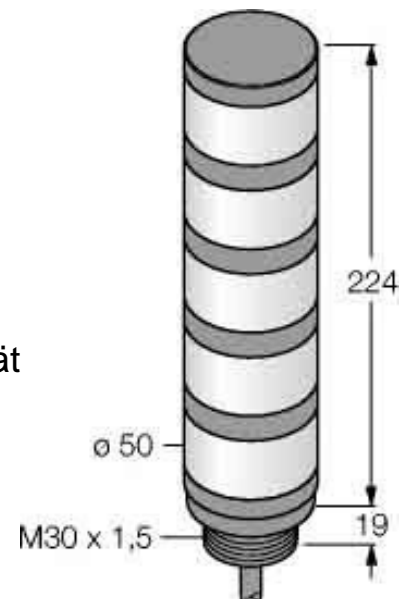

Signal tower complete 5 3083225

Allgemeine Informationen

Products_Model	ET6311392
EAN	0662488832254
Producer	Turck
Producer-Model	3083225
Producer-Typ	TL50WBGYR
min. Order	
Class	Signalsäule, Komplettgerät

Technische Informationen

Anzahl der Signalsäulenelemen	
Funktion Blitzlicht	
Funktion Dauerlicht	
Funktion Rundumlicht	
Funktion Akustisch	
Spannungsart zur Betätigung	
Schutzart (IP)	
Bemessungsbetriebsspannung	10...30V
Außendurchmesser	50mm

[Signal tower complete 5 3083225 online kaufen](#)