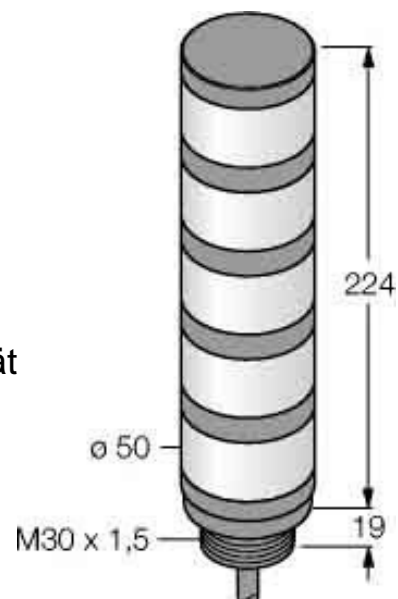

Signal tower complete 5 3083225

Allgemeine Informationen

Products_Model	ET6311392
EAN	0662488832254
Producer	Turck
Producer-Model	3083225
Producer-Typ	TL50WBGYR
min. Order	
Class	Signalsäule, Komplettgerät

Technische Informationen

Anzahl der Signalsäulenelemen	
Funktion Blitzlicht	
Funktion Dauerlicht	
Funktion Rundumlicht	
Funktion Akustisch	
Spannungsart zur Betätigung	
Schutzart (IP)	
Bemessungsbetriebsspannung	10...30V
Außendurchmesser	50mm