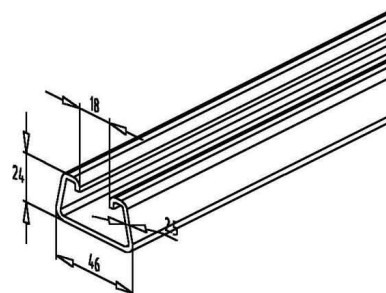

## Support/Profile rail 2000 mm 46 mm 24 mm 2990/2 FO

### Allgemeine Informationen

Products_Model	ET0422264
EAN	4013339045402
Producer	Niadax
Producer-Model	2990/2 FO
Producer-Typ	2990/2 FO
min. Order	
Class	Stiel/Profilschiene

### Technische Informationen

Länge	2000mm
Breite	46mm
Höhe	24mm
Schlitzbreite	18mm
Materialstärke	2.5mm
Profilform	
Ausführung	
Art der Lochung	
Mit Zahnung	
Abbrechbar	
Geeignet für Funktionserhalt	
Werkstoff	
Werkstoffgüte	
Oberfläche	
Farbe	