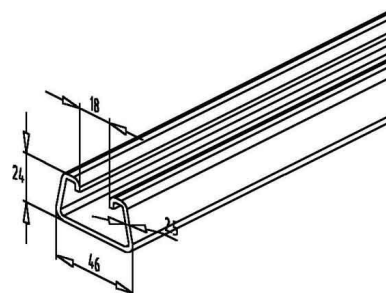

Support/Profile rail 2000 mm 46 mm 24 mm 2990/2 FO

Allgemeine Informationen

Products_Model	ET0422264
EAN	4013339045402
Producer	Niadax
Producer-Model	2990/2 FO
Producer-Typ	2990/2 FO
min. Order	
Class	Stiel/Profilschiene

Technische Informationen

Länge	2000mm
Breite	46mm
Höhe	24mm
Schlitzbreite	18mm
Materialstärke	2.5mm
Profilform	
Ausführung	
Art der Lochung	
Mit Zahnung	
Abbrechbar	
Geeignet für Funktionserhalt	
Werkstoff	
Werkstoffgüte	
Oberfläche	
Farbe	

[Support/Profile rail 2000 mm 46 mm 24 mm 2990/2 FO online kaufen](#)