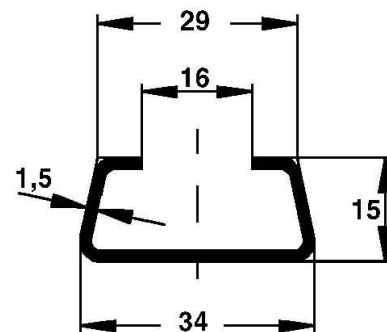

Support/Profile rail 300 mm 34 mm 15 mm 2975/0.300 FL

Allgemeine Informationen

Products_Model	ET0475212
EAN	4013339040780
Producer	Niadax
Producer-Model	2975/300-2 FL
Producer-Typ	2975/300-2 FL
min. Order	
Class	Stiel/Profilschiene

Technische Informationen

Länge	300mm
Breite	34mm
Höhe	15mm
Schlitzbreite	16mm
Materialstärke	1.5mm
Profilform	
Ausführung	
Art der Lochung	
Lochbreite	9mm
Mit Zahnung	
Abbrechbar	
Geeignet für Funktionserhalt	
Werkstoff	
Werkstoffgüte	
Oberfläche	
Farbe	

[Support/Profile rail 300 mm 34 mm 15 mm 2975/0.300 FL online kaufen](#)