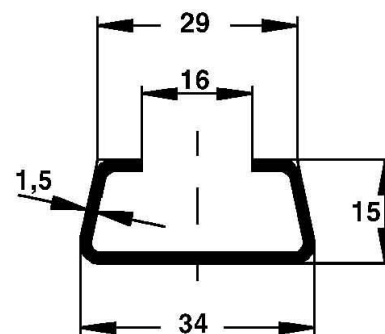

Support/Profile rail 300 mm 34 mm 15 mm 2975/0.300 FL

Allgemeine Informationen

Products_Model	ET0475212
EAN	4013339040780
Producer	Niadax
Producer-Model	2975/300-2 FL
Producer-Typ	2975/300-2 FL
min. Order	
Class	Stiel/Profilschiene

Technische Informationen

Länge	300mm
Breite	34mm
Höhe	15mm
Schlitzbreite	16mm
Materialstärke	1.5mm
Profilform	
Ausführung	
Art der Lochung	
Lochbreite	9mm
Mit Zahnung	
Abbrechbar	
Geeignet für Funktionserhalt	
Werkstoff	
Werkstoffgüte	
Oberfläche	
Farbe	

[Support/Profile rail 300 mm 34 mm 15 mm 2975/0.300 FL online kaufen](#)