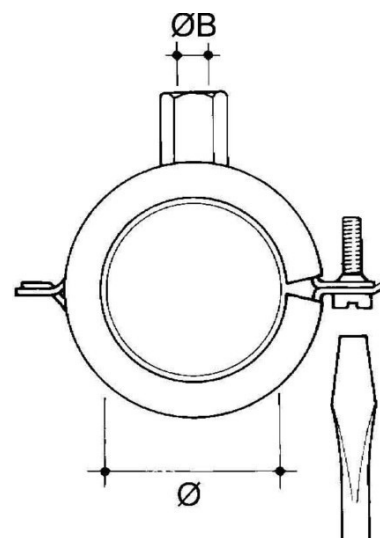

Tube clamp 60 mm Steel PCH-6064

Allgemeine Informationen

Products_Model	ET0477662
EAN	4013339756209
Producer	Niadax
Producer-Model	PCH-6064
Producer-Typ	PCH-6064
min. Order	
Class	Rohrschelle

Technische Informationen

Geeignet für Rohrdurchmesser	60...64mm
Geschlossen	
Werkstoff	
Anreihbar	
Max. Anzahl der Rohre	
Befestigungsart	
Mit Einlage	
Farbe	

[Tube clamp 60 mm Steel PCH-6064 online kaufen](#)