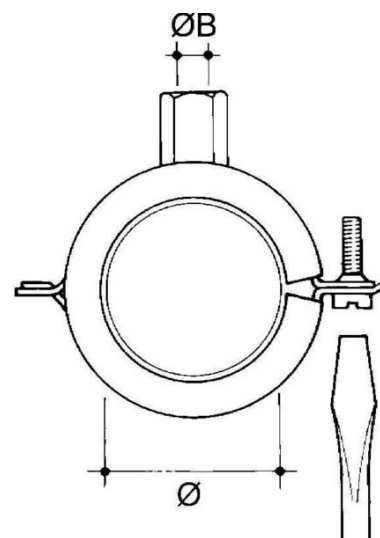

Tube clamp 60 mm Steel PCH-6064

Allgemeine Informationen

Products_Model	ET0477662
EAN	4013339756209
Producer	Niadax
Producer-Model	PCH-6064
Producer-Typ	PCH-6064
min. Order	
Class	Rohrschelle

Technische Informationen

Geeignet für Rohrdurchmesser 60...64mm
Geschlossen
Werkstoff
Anreihbar
Max. Anzahl der Rohre
Befestigungsart
Mit Einlage
Farbe

[Tube clamp 60 mm Steel PCH-6064 online kaufen](#)