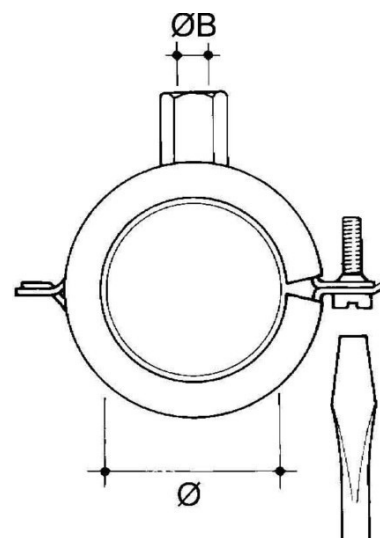

## Tube clamp 60 mm Steel PCH-6064

### Allgemeine Informationen

Products_Model	ET0477662
EAN	4013339756209
Producer	Niadax
Producer-Model	PCH-6064
Producer-Typ	PCH-6064
min. Order	
Class	Rohrschelle

### Technische Informationen

Geeignet für Rohrdurchmesser	60...64mm
Geschlossen	
Werkstoff	
Anreihbar	
Max. Anzahl der Rohre	
Befestigungsart	
Mit Einlage	
Farbe	

[Tube clamp 60 mm Steel PCH-6064 online kaufen](#)