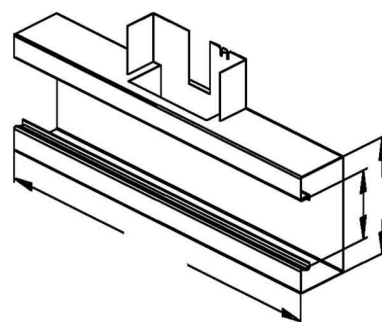

Tee for wall duct 220 mm 80 mm 170 mm GKT 220-78T80S

Allgemeine Informationen

Products_Model	ET5205238
EAN	4013339713202
Producer	Niadax
Producer-Model	GKT 220-78T80 S
Producer-Typ	GKT 220-78T80 S
min. Order	
Class	T-Stück für Geräteeinbaukanal

Technische Informationen

Breite	220mm
Tiefe	80mm
Breite der Abzweigung	170mm
Anzahl der Oberteile	
Oberteilbreite 1	78mm
Symmetrisch	
Ausführung	
Werkstoff	
Werkstoffgüte	
Halogenfrei	
Oberfläche	
Farbe	
Schutzfolie	
Mit Kanalverbinder	
Montagelochung im Boden	
Montageart der Oberteile	
Mit Kabelhalteklammer	

[Tee for wall duct 220 mm 80 mm 170 mm GKT 220-78T80S online kaufen](#)