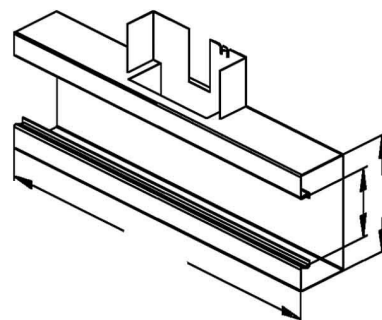

## Tee for wall duct 220 mm 80 mm 170 mm GKT 220-78T80W

### Allgemeine Informationen

Products_Model	ET5205239
EAN	4013339713400
Producer	Niadax
Producer-Model	GKT 220-78T80 W
Producer-Typ	GKT 220-78T80 W
min. Order	
Class	T-Stück für Geräteeinbaukanal

### Technische Informationen

Breite	220mm
Tiefe	80mm
Breite der Abzweigung	170mm
Anzahl der Oberteile	
Oberteilbreite 1	78mm
Symmetrisch	
Ausführung	
Werkstoff	
Werkstoffgüte	
Halogenfrei	
Oberfläche	
Farbe	
RAL-Nummer	
Schutzfolie	
Mit Kanalverbinder	
Montagelochung im Boden	
Montageart der Oberteile	
Mit Kabelhalteklammer	