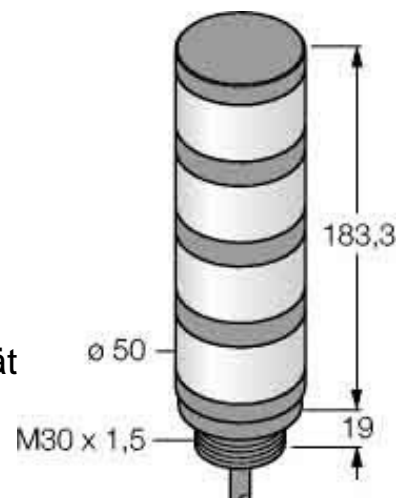

Signal tower complete 4 3083223

Allgemeine Informationen

Products_Model	ET6311390
EAN	0662488832230
Producer	Turck
Producer-Model	3083223
Producer-Typ	TL50BGYR
min. Order	
Class	Signalsäule, Komplettgerät

Technische Informationen

Anzahl der Signalsäulenelemen	
Funktion Blitzlicht	
Funktion Dauerlicht	
Funktion Rundumlicht	
Funktion Akustisch	
Spannungsart zur Betätigung	
Schutzart (IP)	
Bemessungsbetriebsspannung	10...30V
Außendurchmesser	50mm