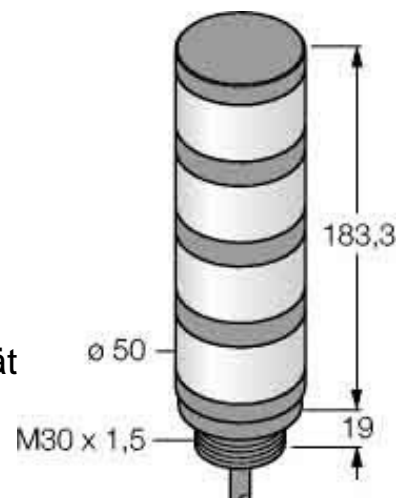

## Signal tower complete 4 3083223

### Allgemeine Informationen

Products_Model	ET6311390
EAN	0662488832230
Producer	Turck
Producer-Model	3083223
Producer-Typ	TL50BGYR
min. Order	
Class	Signalsäule, Komplettgerät

### Technische Informationen

Anzahl der Signalsäulenelemen	
Funktion Blitzlicht	
Funktion Dauerlicht	
Funktion Rundumlicht	
Funktion Akustisch	
Spannungsart zur Betätigung	
Schutzart (IP)	
Bemessungsbetriebsspannung	10...30V
Außendurchmesser	50mm