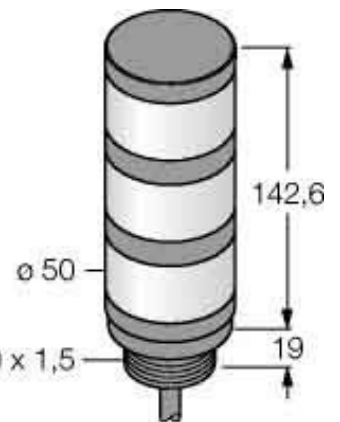

Signal tower complete 3 3083221

Allgemeine Informationen

Products_Model	ET6311388
EAN	0662488832216
Producer	Turck
Producer-Model	3083221
Producer-Typ	TL50GYR
min. Order	
Class	Signalsäule, Komplettgerät

Technische Informationen

Anzahl der Signalsäulenelemente	
Funktion Blitzlicht	
Funktion Dauerlicht	
Funktion Rundumlicht	
Funktion Akustisch	
Spannungsart zur Betätigung	
Schutzart (IP)	
Bemessungsbetriebsspannung	10...30V
Außendurchmesser	50mm