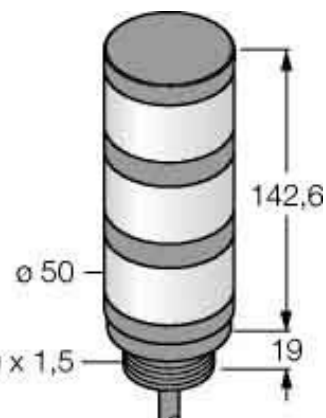

Signal tower complete 3 3083221

Allgemeine Informationen

Products_Model	ET6311388
EAN	0662488832216
Producer	Turck
Producer-Model	3083221
Producer-Typ	TL50GYR
min. Order	
Class	Signalsäule, Komplettgerät

Technische Informationen

Anzahl der Signalsäulenelemen	
Funktion Blitzlicht	
Funktion Dauerlicht	
Funktion Rundumlicht	
Funktion Akustisch	
Spannungsart zur Betätigung	
Schutzart (IP)	
Bemessungsbetriebsspannung	10...30V
Außendurchmesser	50mm