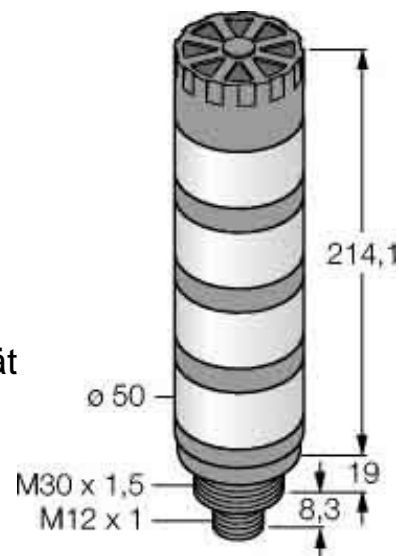

Signal tower complete 5 3083216

Allgemeine Informationen

Products_Model	ET6311426
EAN	0662488832162
Producer	Turck
Producer-Model	3083216
Producer-Typ	TL50BGYRAQ
min. Order	
Class	Signalsäule, Komplettgerät

Technische Informationen

Anzahl der Signalsäulenelemen	
Funktion Blitzlicht	
Funktion Dauerlicht	
Funktion Rundumlicht	
Funktion Akustisch	
Spannungsart zur Betätigung	
Schutzart (IP)	
Bemessungsbetriebsspannung	10...30V
Außendurchmesser	50mm