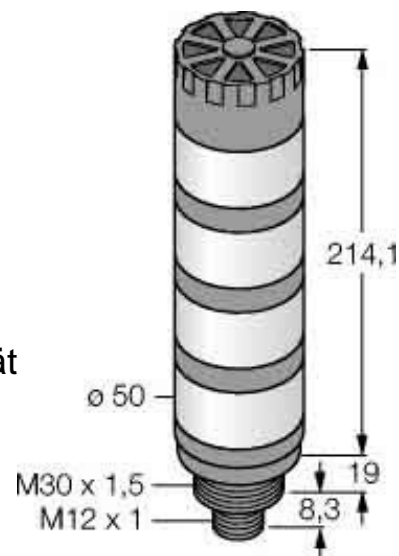

## Signal tower complete 5 3083216

### Allgemeine Informationen

Products_Model	ET6311426
EAN	0662488832162
Producer	Turck
Producer-Model	3083216
Producer-Typ	TL50BGYRAQ
min. Order	
Class	Signalsäule, Komplettgerät

### Technische Informationen

Anzahl der Signalsäulenelemen	
Funktion Blitzlicht	
Funktion Dauerlicht	
Funktion Rundumlicht	
Funktion Akustisch	
Spannungsart zur Betätigung	
Schutzart (IP)	
Bemessungsbetriebsspannung	10...30V
Außendurchmesser	50mm