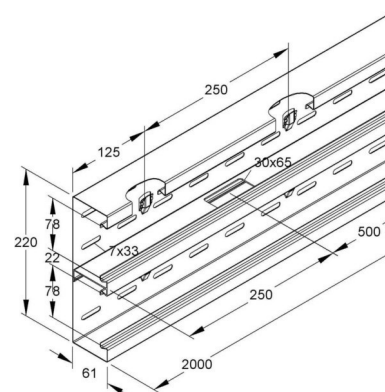

Technische Informationen

Breite	220mm
Tiefe	100mm
Länge	2000mm
Anzahl der Oberteile	
Oberteilbreite 1	78mm
Oberteilbreite 2	78mm
Symmetrisch	
Werkstoff	
Werkstoffgüte	
Halogenfrei	
Oberfläche	
Farbe	
RAL-Nummer	
Ausführung Rückwand (Innenseite)	
Schutzfolie	
Anzahl der steckbaren Trennwände	
Mit Kanalverbinder	
Montagelochung im Boden	
Montageart der Oberteile	
Mit Kabelhalteklammer	

[Wall duct 220 mm 100 mm 2000 mm DKU220-78T100L online kaufen](#)