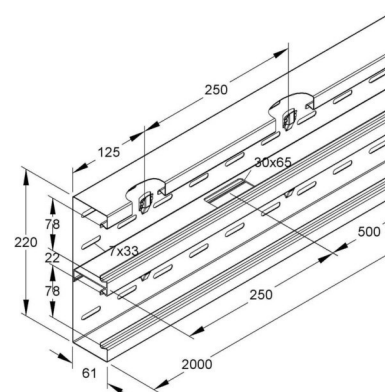

Technische Informationen

Breite	220mm
Tiefe	61mm
Länge	2000mm
Anzahl der Oberteile	
Oberteilbreite 1	78mm
Oberteilbreite 2	78mm
Symmetrisch	
Werkstoff	
Werkstoffgüte	
Halogenfrei	
Oberfläche	
Farbe	
RAL-Nummer	
Ausführung Rückwand (Innenseite)	
Schutzfolie	
Anzahl der steckbaren Trennwände	
Mit Kanalverbinder	
Montagelochung im Boden	
Montageart der Oberteile	
Mit Kabelhalteklammer	

[Wall duct 220 mm 61 mm 2000 mm DKU 220-78T60R online kaufen](#)