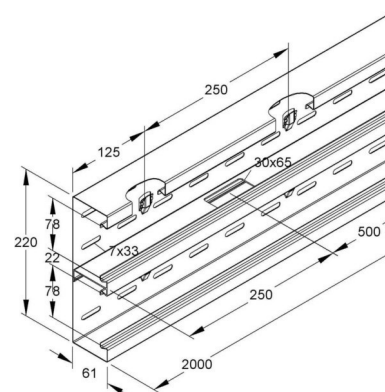

## Wall duct 220 mm 61 mm 2000 mm DKU 220-78T60R

### Allgemeine Informationen

Products_Model	ET5204535
EAN	4013339836420
Producer	Niadax
Producer-Model	DKU 220-78T60 R
Producer-Typ	DKU 220-78T60 R
min. Order	
Class	Geräteeinbaukanal

### Technische Informationen

Breite	220mm
Tiefe	61mm
Länge	2000mm
Anzahl der Oberteile	
Oberteilbreite 1	78mm
Oberteilbreite 2	78mm
Symmetrisch	
Werkstoff	
Werkstoffgüte	
Halogenfrei	
Oberfläche	
Farbe	
RAL-Nummer	
Ausführung Rückwand (Innenseite)	
Schutzfolie	
Anzahl der steckbaren Trennwände	
Mit Kanalverbinder	
Montagelochung im Boden	
Montageart der Oberteile	
Mit Kabelhalteklammer	