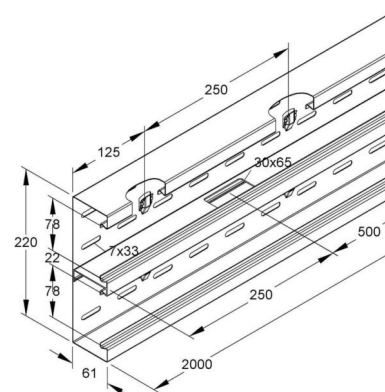

Technische Informationen

Breite	220mm
Tiefe	61mm
Länge	2000mm

Anzahl der Oberteile

Oberteilbreite 1 78mm

Oberteilbreite 2 78mm

Symmetrisch

Werkstoff

Werkstoffgüte