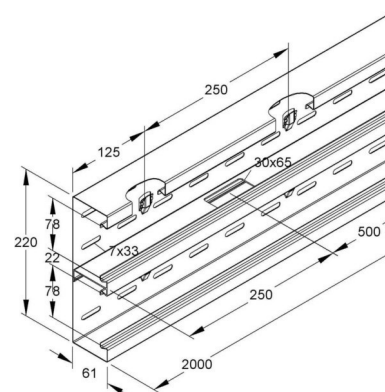

## Wall duct 220 mm 61 mm 2000 mm DKU 220-78T60W

### Technische Informationen

Breite	220mm
Tiefe	61mm
Länge	2000mm

Anzahl der Oberteile

Oberteilbreite 1 78mm

Oberteilbreite 2 78mm

Symmetrisch

Werkstoff

Werkstoffgüte