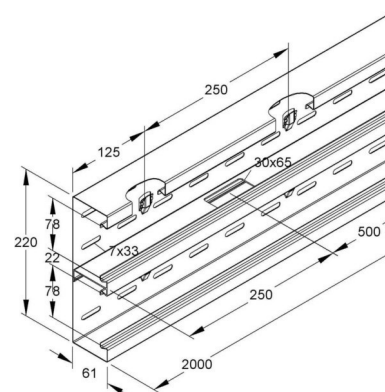

## Wall duct 220 mm 61 mm 2000 mm DKU 220-78T60W

### Technische Informationen

Breite	220mm
Tiefe	61mm
Länge	2000mm
Anzahl der Oberteile	
Oberteilbreite 1	78mm
Oberteilbreite 2	78mm
Symmetrisch	
Werkstoff	
Werkstoffgüte	
Halogenfrei	
Oberfläche	
Farbe	
RAL-Nummer	
Ausführung Rückwand (Innenseite)	
Schutzfolie	
Anzahl der steckbaren Trennwände	
Mit Kanalverbinder	
Montagelochung im Boden	
Montageart der Oberteile	
Mit Kabelhalteklammer	