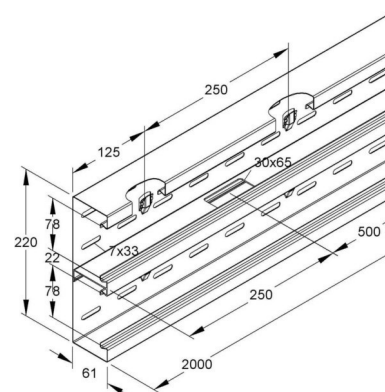

Technische Informationen

Breite	220mm
Tiefe	61mm
Länge	2000mm
Anzahl der Oberteile	
Oberteilbreite 1	78mm
Oberteilbreite 2	78mm
Symmetrisch	
Werkstoff	
Werkstoffgüte	
Halogenfrei	
Oberfläche	
Farbe	
RAL-Nummer	
Ausführung Rückwand (Innenseite)	
Schutzfolie	
Anzahl der steckbaren Trennwände	
Mit Kanalverbinder	
Montagelochung im Boden	
Montageart der Oberteile	
Mit Kabelhalteklammer	