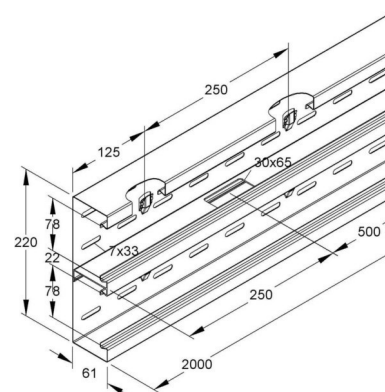

Technische Informationen

Breite	220mm
Tiefe	61mm
Länge	2000mm
Anzahl der Oberteile	
Oberteilbreite 1	78mm
Oberteilbreite 2	78mm
Symmetrisch	
Werkstoff	
Werkstoffgüte	
Halogenfrei	
Oberfläche	
Farbe	
RAL-Nummer	
Ausführung Rückwand (Innenseite)	
Schutzfolie	
Anzahl der steckbaren Trennwände	
Mit Kanalverbinder	
Montagelochung im Boden	
Montageart der Oberteile	
Mit Kabelhalteklammer	

[Wall duct 220 mm 61 mm 2000 mm DKU 220-78T60L online kaufen](#)