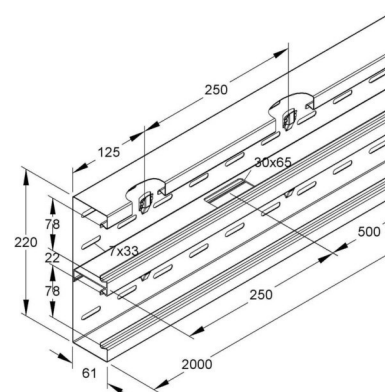

## Wall duct 220 mm 61 mm 2000 mm DKU 220-78T60L

### Allgemeine Informationen

Products_Model	ET5204534
EAN	4013339836468
Producer	Niadax
Producer-Model	DKU 220-78T60 L
Producer-Typ	DKU 220-78T60 L
min. Order	
Class	Geräteeinbaukanal

### Technische Informationen

Breite	220mm
Tiefe	61mm
Länge	2000mm
Anzahl der Oberteile	
Oberteilbreite 1	78mm
Oberteilbreite 2	78mm
Symmetrisch	
Werkstoff	
Werkstoffgüte	
Halogenfrei	
Oberfläche	
Farbe	
RAL-Nummer	
Ausführung Rückwand (Innenseite)	
Schutzfolie	
Anzahl der steckbaren Trennwände	
Mit Kanalverbinder	
Montagelochung im Boden	
Montageart der Oberteile	
Mit Kabelhalteklammer	