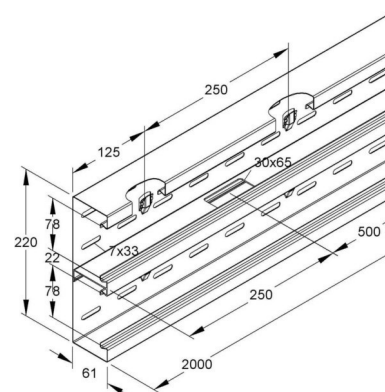

Technische Informationen

Breite	220mm
Tiefe	80mm
Länge	2000mm
Anzahl der Oberteile	
Oberteilbreite 1	78mm
Oberteilbreite 2	78mm
Symmetrisch	
Werkstoff	
Werkstoffgüte	
Halogenfrei	
Oberfläche	
Farbe	
RAL-Nummer	
Ausführung Rückwand (Innenseite)	
Schutzfolie	
Anzahl der steckbaren Trennwände	
Mit Kanalverbinder	
Montagelochung im Boden	
Montageart der Oberteile	
Mit Kabelhalteklammer	

[Wall duct 220 mm 80 mm 2000 mm DKU 220-78T80L online kaufen](#)