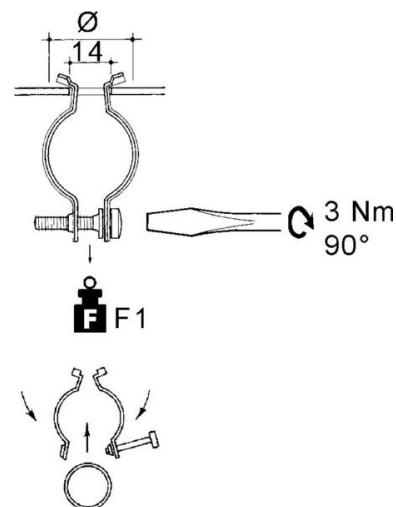

Tube clamp 24 mm Steel SSYHR-2427

Allgemeine Informationen

Products_Model	ET0477793
EAN	4013339747863
Producer	Niadax
Producer-Model	SSYHR-2427
Producer-Typ	SSYHR-2427
min. Order	
Class	Rohrschelle

Technische Informationen

Geeignet für Rohrdurchmesser	24...27mm
Geschlossen	
Werkstoff	
Anreihbar	
Max. Anzahl der Rohre	
Befestigungsart	
Mit Einlage	
Farbe	

[Tube clamp 24 mm Steel SSYHR-2427 online kaufen](#)