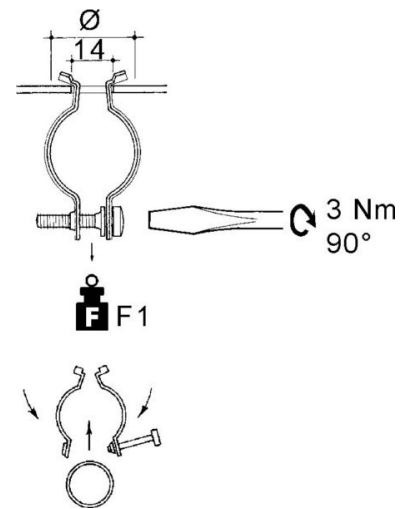

Tube clamp 24 mm Steel SSYHR-2427

Allgemeine Informationen

| | |
|----------------|---------------|
| Products_Model | ET0477793 |
| EAN | 4013339747863 |
| Producer | Niadax |
| Producer-Model | SSYHR-2427 |
| Producer-Typ | SSYHR-2427 |
| min. Order | |
| Class | Rohrschelle |

Technische Informationen

| | |
|------------------------------|-----------|
| Geeignet für Rohrdurchmesser | 24...27mm |
| Geschlossen | |
| Werkstoff | |
| Anreihbar | |
| Max. Anzahl der Rohre | |
| Befestigungsart | |
| Mit Einlage | |
| Farbe | |

[Tube clamp 24 mm Steel SSYHR-2427 online kaufen](#)