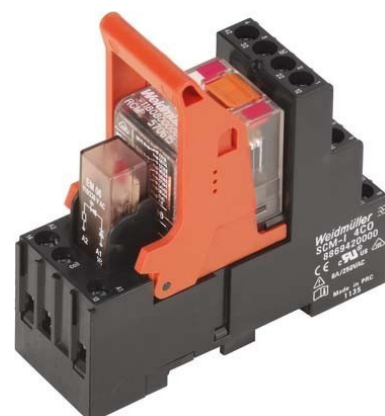

Switching relay Insulation displacement connection 8921040000

Allgemeine Informationen

Products_Model	ET0781156
EAN	4032248701957
Producer	Weidmüller
Producer-Model	8921040000
Producer-Typ	RCMKIT124VAC4COLD
min. Order	
Class	Schaltrelais

Technische Informationen

Ausführung des elektrischen Ar
Mit abnehmbaren Klemmen
Bemessungssteuerspeisespannr 24...24V
Spannungsart zur Betätigung
Anzahl der Kontakte als Öffner
Anzahl der Kontakte als Schließer
Anzahl der Kontakte als Wechs
Komplettgerät mit Sockel
Schutzart (IP)