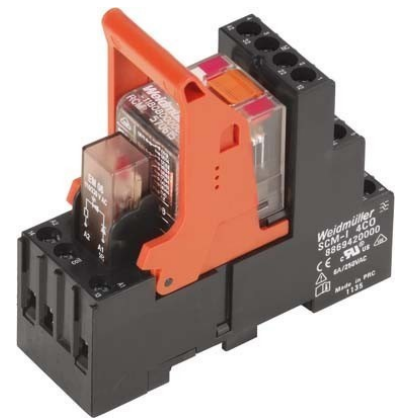

Switching relay Insulation displacement connection 8921040000

Allgemeine Informationen

Products_Model	ET0781156
EAN	4032248701957
Producer	Weidmüller
Producer-Model	8921040000
Producer-Typ	RCMKIT124VAC4COLD
min. Order	
Class	Schaltrelais

Technische Informationen

Ausführung des elektrischen Ar	Mit abnehmbaren Klemmen
Bemessungssteuerspeisespannr	24...24V
Spannungsart zur Betätigung	
Anzahl der Kontakte als Öffner	
Anzahl der Kontakte als Schließer	
Anzahl der Kontakte als Wechs	
Komplettgerät mit Sockel	
Schutzart (IP)	