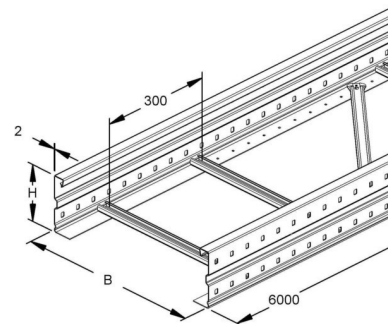

Cable ladder/wide span cable ladder Flat profile WSLM 150.200 F

Allgemeine Informationen

| | |
|----------------|----------------------------------|
| Products_Model | ET5402562 |
| EAN | 4013339579518 |
| Producer | Niadax |
| Producer-Model | WSLM 150.200 F |
| Producer-Typ | WSLM 150.200 F |
| min. Order | |
| Class | Kabelleiter/Weitspannkabelleiter |

Technische Informationen

Ausführung des Seitenholms

Seitenlochung

Ausführung der Sprosse

Befestigung der Sprosse

Höhe 150mm

Breite 200mm

Länge 6000mm

Sprossenmittenabstand 300mm

Weitspann-Ausführung

Geeignet für Funktionserhalt

Werkstoff

Rostfreier Stahl, gebeizt

Werkstoffgüte

Oberfläche

Farbe