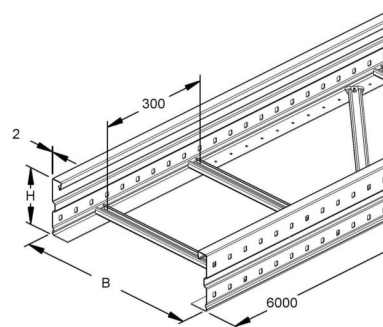

Cable ladder/wide span cable ladder Flat profile WSLM 150.500

Allgemeine Informationen

Products_Model	ET5402567
EAN	4013339893430
Producer	Niadax
Producer-Model	WSLM 150.500
Producer-Typ	WSLM 150.500
min. Order	
Class	Kabelleiter/Weitspannkabelleiter

Technische Informationen

Ausführung des Seitenholms

Seitenlochung

Ausführung der Sprosse

Befestigung der Sprosse

Höhe 150mm

Breite 500mm

Länge 6000mm

Sprossenmittenabstand 300mm

Weitspann-Ausführung

Geeignet für Funktionserhalt

Werkstoff

Rostfreier Stahl, gebeizt

Werkstoffgüte

Oberfläche

Farbe