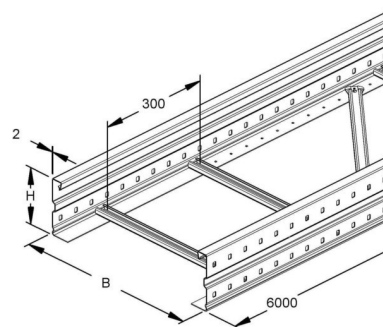

## Cable ladder/wide span cable ladder Flat profile WSLM 150.200

### Technische Informationen

Ausführung des Seitenholms

Seitenlochung

Ausführung der Sprosse

Befestigung der Sprosse

Höhe 150mm

Breite 200mm

Länge 6000mm

Sprossenmittenabstand 300mm

Weitspann-Ausführung

Geeignet für Funktionserhalt

Werkstoff

Rostfreier Stahl, gebeizt

Werkstoffgüte

Oberfläche

Farbe