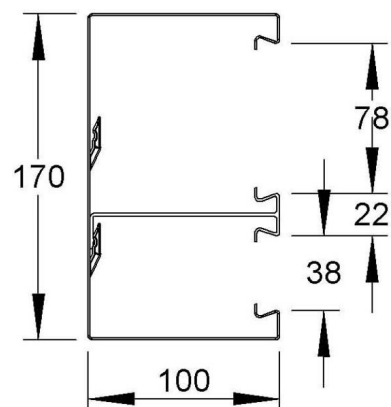

Technische Informationen

Breite	170mm
Tiefe	100mm
Länge	2000mm

Anzahl der Oberteile

Oberteile mitgeliefert

Oberteilbreite 1 78mm

Oberteilbreite 2 38mm

Symmetrisch

Bauform rechteckig

Anzahl der steckbaren Trennwände

Mit Kanalverbinder

Montagelochung im Boden

Montageart der Oberteile

Mit Kabelhalteklammer

[Wall duct 170 mm 100 mm 2000 mm DKU170-78T100L online kaufen](#)