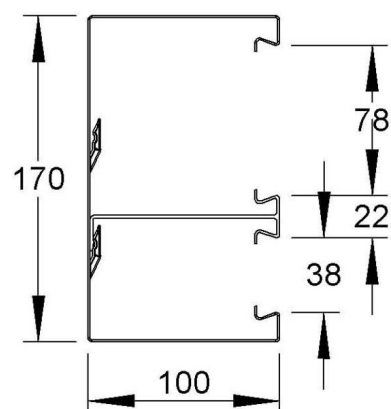

### Technische Informationen

Breite	170mm
Tiefe	100mm
Länge	2000mm

Anzahl der Oberteile

Oberteile mitgeliefert

Oberteilbreite 1 78mm

Oberteilbreite 2 38mm

Symmetrisch

Bauform rechteckig

Anzahl der steckbaren Trennwände

Mit Kanalverbinder

Montagelochung im Boden

Montageart der Oberteile

Mit Kabelhalteklammer

[Wall duct 170 mm 100 mm 2000 mm DKU170-78T100L online kaufen](#)