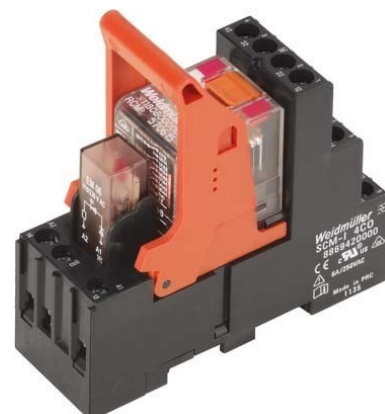

Switching relay Insulation displacement connection 8921050000

Allgemeine Informationen

Products_Model	ET0781148
EAN	4032248692286
Producer	Weidmüller
Producer-Model	8921050000
Producer-Typ	RCMKIT115VAC4COLD
min. Order	
Class	Schaltrelais

Technische Informationen

Ausführung des elektrischen Ar	Mit abnehmbaren Klemmen
Bemessungssteuerspeisespannr	115...115V
Spannungsart zur Betätigung	
Anzahl der Kontakte als Öffner	
Anzahl der Kontakte als Schließer	
Anzahl der Kontakte als Wechs	
Komplettgerät mit Sockel	
Schutzart (IP)	