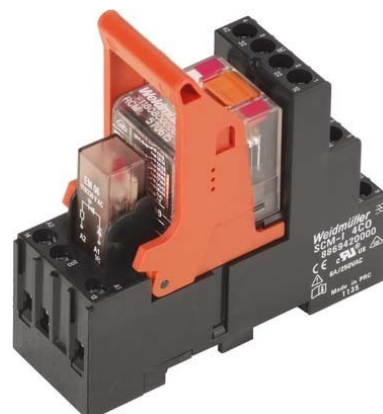

Switching relay Insulation displacement connection 8921050000

Allgemeine Informationen

Products_Model	ET0781148
EAN	4032248692286
Producer	Weidmüller
Producer-Model	8921050000
Producer-Typ	RCMKIT115VAC4COLD
min. Order	
Class	Schaltrelais

Technische Informationen

Ausführung des elektrischen Ar	Mit abnehmbaren Klemmen
Bemessungssteuerspeisespannr	115...115V
Spannungsart zur Betätigung	Anzahl der Kontakte als Öffner
Anzahl der Kontakte als Schließer	Anzahl der Kontakte als Wechs
Komplettgerät mit Sockel	Schutzart (IP)