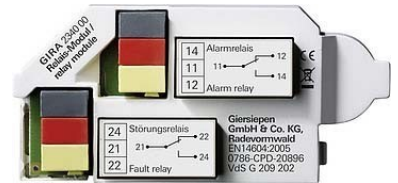

Fire detector Combination 234000

Allgemeine Informationen

Products_Model	ET1211193
EAN	4010337068556
Producer	Gira
Producer-Model	234000
Producer-Typ	234000
min. Order	
Class	Zubehör für Brandmelder

Technische Informationen

Art des Zubehörs

[Fire detector Combination 234000 online kaufen](#)