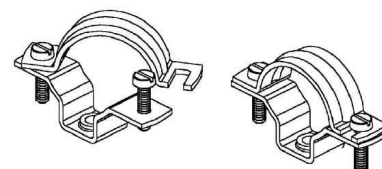

Tube clamp 29 mm Stainless steel 854 G E5

Allgemeine Informationen

Products_Model	ET0477151
EAN	4013339923502
Producer	Niedax
Producer-Model	854 G E5
Producer-Typ	854 G E5
min. Order	
Class	Rohrschelle

Technische Informationen

Geeignet für Rohrdurchmesser	29...38mm
Geschlossen	
Werkstoff	
Anreihbar	
Max. Anzahl der Rohre	
Befestigungsart	
Mit Einlage	
Farbe	

[Tube clamp 29 mm Stainless steel 854 G E5 online kaufen](#)