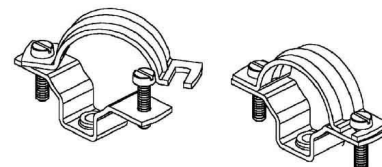

## Tube clamp 47 mm Stainless steel 856 G E5

### Allgemeine Informationen

Products_Model	ET0477157
EAN	4013339923540
Producer	Niadax
Producer-Model	856 G E5
Producer-Typ	856 G E5
min. Order	
Class	Rohrschelle

### Technische Informationen

Geeignet für Rohrdurchmesser	47...55mm
Geschlossen	
Werkstoff	
Anreihbar	
Max. Anzahl der Rohre	
Befestigungsart	
Mit Einlage	
Farbe	

[Tube clamp 47 mm Stainless steel 856 G E5 online kaufen](#)