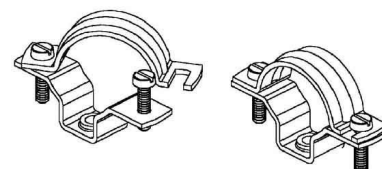

Tube clamp 47 mm Stainless steel 856 G E5

Allgemeine Informationen

Products_Model	ET0477157
EAN	4013339923540
Producer	Niadax
Producer-Model	856 G E5
Producer-Typ	856 G E5
min. Order	
Class	Rohrschelle

Technische Informationen

Geeignet für Rohrdurchmesser	47...55mm
Geschlossen	
Werkstoff	
Anreihbar	
Max. Anzahl der Rohre	
Befestigungsart	
Mit Einlage	
Farbe	

[Tube clamp 47 mm Stainless steel 856 G E5 online kaufen](#)