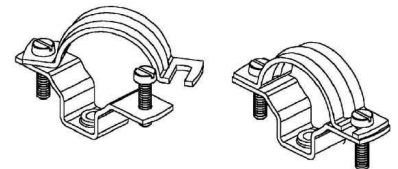

## Tube clamp 15 mm Stainless steel 851 G E5

### Allgemeine Informationen

Products_Model	ET0477142
EAN	4013339923441
Producer	Niadax
Producer-Model	851 G E5
Producer-Typ	851 G E5
min. Order	
Class	Rohrschelle

### Technische Informationen

Geeignet für Rohrdurchmesser	15...19mm
Geschlossen	
Werkstoff	
Anreihbar	
Max. Anzahl der Rohre	
Befestigungsart	
Mit Einlage	
Farbe	

[Tube clamp 15 mm Stainless steel 851 G E5 online kaufen](#)