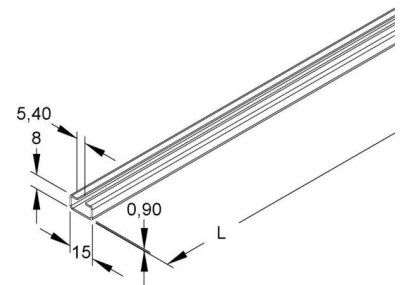

Support/Profile rail 2000 mm 15 mm 8 mm 2930/2 BO

Allgemeine Informationen

Products_Model	ET0477080
EAN	4013339033300
Producer	Niedax
Producer-Model	2930/2 BO
Producer-Typ	2930/2 BO
min. Order	
Class	Stiel/Profilschiene

Technische Informationen

Länge	2000mm
Breite	15mm
Höhe	8mm
Schlitzbreite	5.4mm
Materialstärke	0.9mm
Profilform	
Ausführung	
Art der Lochung	
Mit Zahnung	
Abbrechbar	
Geeignet für Funktionserhalt	
Werkstoff	
Werkstoffgüte	
Oberfläche	
Farbe	

[Support/Profile rail 2000 mm 15 mm 8 mm 2930/2 BO online kaufen](#)