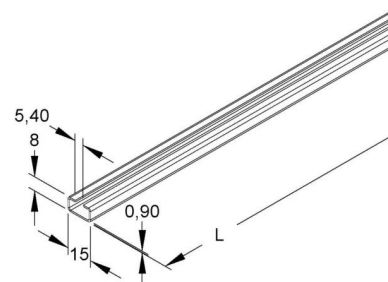

## Support/Profile rail 2000 mm 15 mm 8 mm 2930/2 BO

### Allgemeine Informationen

Products_Model	ET0477080
EAN	4013339033300
Producer	Niedax
Producer-Model	2930/2 BO
Producer-Typ	2930/2 BO
min. Order	
Class	Stiel/Profilschiene

### Technische Informationen

Länge	2000mm
Breite	15mm
Höhe	8mm
Schlitzbreite	5.4mm
Materialstärke	0.9mm
Profilform	
Ausführung	
Art der Lochung	
Mit Zahnung	
Abbrechbar	
Geeignet für Funktionserhalt	
Werkstoff	
Werkstoffgüte	
Oberfläche	
Farbe	