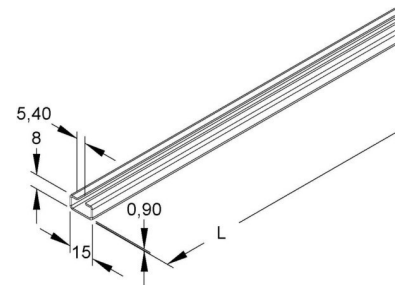

Support/Profile rail 2000 mm 15 mm 8 mm 2930/2 BO

Allgemeine Informationen

Products_Model	ET0477080
EAN	4013339033300
Producer	Niedax
Producer-Model	2930/2 BO
Producer-Typ	2930/2 BO
min. Order	
Class	Stiel/Profilschiene

Technische Informationen

Länge	2000mm
Breite	15mm
Höhe	8mm
Schlitzbreite	5.4mm
Materialstärke	0.9mm
Profilform	
Ausführung	
Art der Lochung	
Mit Zahnung	
Abbrechbar	
Geeignet für Funktionserhalt	
Werkstoff	
Werkstoffgüte	
Oberfläche	
Farbe	

[Support/Profile rail 2000 mm 15 mm 8 mm 2930/2 BO online kaufen](#)