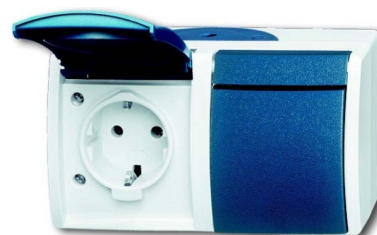

## Socket outlet Protective contact 2 2084-0-0720

### Allgemeine Informationen

Products_Model	ET0849465
EAN	4011395114964
Producer	Busch-Jaeger
Producer-Model	2CKA002084A0720
Producer-Typ	20/2 EBW-53
min. Order	
Class	Steckdose

### Technische Informationen

Ausführung	
Anzahl der Einheiten	
Anzahl der Module (bei Modulbauweise)	
Abdeckung	
Aufdruck/Kennzeichnung	
Anschlussart	
Mit Klappdeckel	
Mit erhöhtem Berührungsschutz	
Textfeld/Beschriftungsfläche	
Farbe	
Isolierter Einbau	
Sonderstromversorgung	
Montageart	
Befestigungsart	
Werkstoff	
Werkstoffgüte	
Halogenfrei	
Oberfläche	
Ausführung der Oberfläche	
Nennstrom	16A
Nennspannung	250V
Geeignet für Schutzart (IP)	