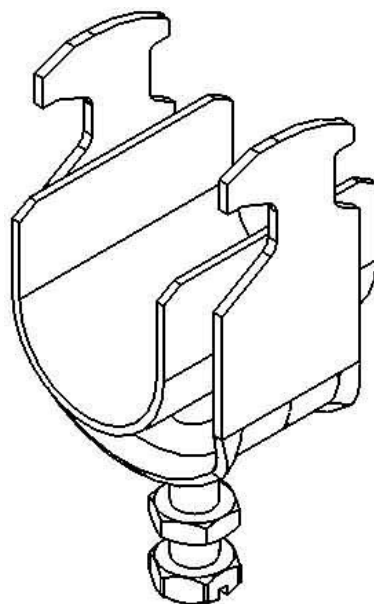

One-piece strut clamp 12 mm DRS 12

Allgemeine Informationen

Products_Model	ET0477423
EAN	4013339102709
Producer	Niadax
Producer-Model	DRS 12 E3
Producer-Typ	DRS 12 E3
min. Order	
Class	Bügelschelle

Technische Informationen

Spannbereich	12...12mm
Max. Anzahl der Kabel	
Werkstoff Schelle	
Oberfläche Schelle	
Werkstoff Schraube	
Oberfläche Schraube	
Montageart	
Mit Kunststoffwanne	
Mit Metallwanne	
Halogenfrei	

[One-piece strut clamp 12 mm DRS 12 online kaufen](#)