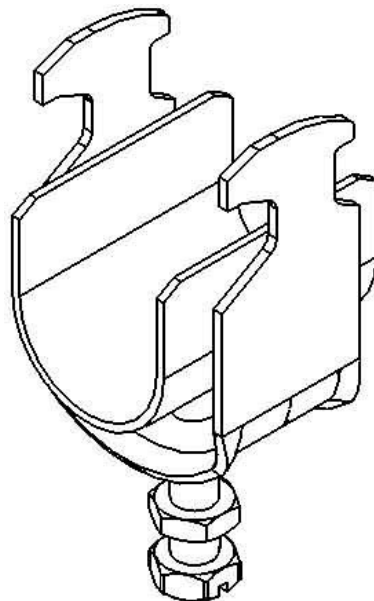

## One-piece strut clamp 12 mm DRS 12

### Allgemeine Informationen

Products_Model	ET0477423
EAN	4013339102709
Producer	Niadax
Producer-Model	DRS 12 E3
Producer-Typ	DRS 12 E3
min. Order	
Class	Bügelschelle

### Technische Informationen

Spannbereich	12...12mm
Max. Anzahl der Kabel	
Werkstoff Schelle	
Oberfläche Schelle	
Werkstoff Schraube	
Oberfläche Schraube	
Montageart	
Mit Kunststoffwanne	
Mit Metallwanne	
Halogenfrei	